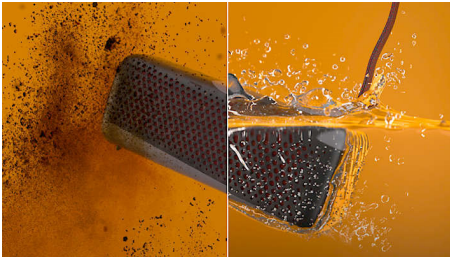

IP67 tolmu- ja veekindlus

Rajast ranna või basseini – IP67-kaitseklass tagab, et selle kõlari võib võtta kaasa kõikjale. Eemaldatav

kanderihm teeb kaasaskandmise lihtsaks ja kuni 20 m Bluetooth-ulatus tähendab, et teil ei jää ükski biit vahele. Isegi kui teie telefon on kõlarist kaugel.

Bluetooth hulkpunkt

Kombineerige oma treeningu esitusloendeid! Bluetoothi mitmepunktilise ühendusega saate ühendada selle kõlariga korraga kuni kaks nutiseadet ja taasesitada muusikat kordamööda. Saabuva kõne korral võimaldab sisseehitatud mikrofoni selle vastu võtta ilma telefoni kõlari küljest lahti ühendamata.

Lihtsalt seatav

Kõlari väliskorpuse nupud võimaldavad teil seadistada helitugevust, muusika taasesitust, stereoheli sidumist ja Bluetoothi. Tahate öelda oma telefonile, et see mängiks teatud lugu? Hoidke all taasesituse/peatamise nuppu, et vestelda häälassistendiga.