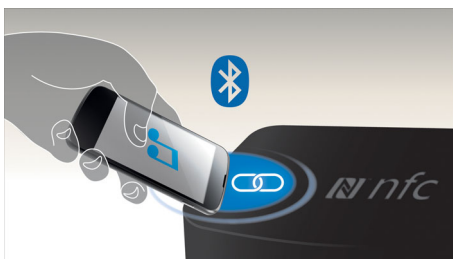

Snadné použití

- Jednodotykové ovládání pomocí chytrých telefonů s technologií NFC pro snadné párování Bluetooth
- Motorizované vkládání CD pro pohodlný přístup

PHILIPS

Přednosti

Bluetooth s podporou AptX

Bezdrátové streamování hudby přes Bluetooth s podporou AptX

Kompatibilní s DAB a FM

Digitální rádio DAB+ (Digital Audio Broadcasting: Digitální vysílání zvuku) je, vedle analogového vysílání FM, novým způsobem vysílání rádia přes síť pozemních vysílačů. Nabízí posluchačům více možností a informací poskytovaných s čistou kvalitou zvuku bez praskání. Technologie umožňuje přijímači zachytit nejsilnější signál, který je v dosahu. S digitálními stanicemi DAB si nemusíte pamatovat frekvence a ladění se provádí podle názvu stanice, takže na cestách nemusíte stále přeladovat.

Technologie NFC

Pomocí technologie NFC (Near Field Communications) spárujete zařízení Bluetooth

jednoduše jedním dotykem. Stačí klepnout na chytrý telefon nebo tablet s technologií NFC v dosahu NFC reproduktoru. Takto jednoduše reproduktor zapnete, aktivujete párování Bluetooth a spustíte streamování hudby.

Regulace výšek a basů

Nastavení hloubek a výšek jsou funkce ekvalizéru, které umožňují upravovat úroveň zvuku na vysokých a nízkých kmitočtech. Nastavení výšek řídí hlasitost vysokých tónů hudby a nastavení hloubek úroveň zesílení nízkých tónů. Pomocí tlačítek může posluchač pohodlně zvýraznit nízké i vysoké tóny nebo jejich reprodukci ponechat na stejné úrovni jako ostatní složky zvukového spektra tak, jak to odpovídá originálnímu záznamu. S nastavením hloubek a výšek můžete poslouchat hudbu tak, jak to máte rádi.