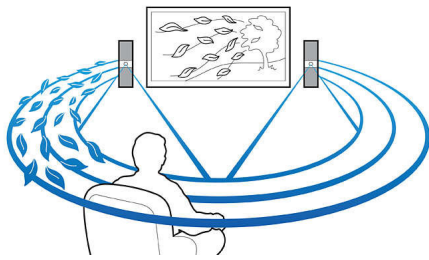

Points forts

Crystal Clear Sound

Avec la technologie Crystal Clear Sound de Philips, vous pouvez désormais distinguer et apprécier chaque détail du son, dans le respect de l'œuvre de l'artiste ou du réalisateur ! Crystal Clear Sound reproduit fidèlement et avec précision la source sonore d'un film d'action, d'une chanson ou d'un concert en direct sans aucune distorsion. Les systèmes Home Cinéma Philips dotés de la technologie Crystal Clear Sound traitent au minimum le son afin de préserver sa pureté et d'offrir à vos oreilles une justesse sans égale.