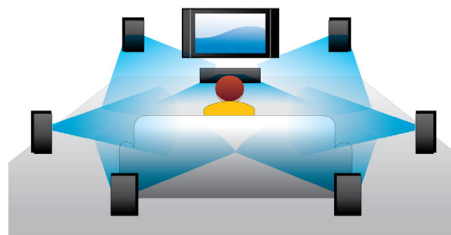

Dolby True HD

Dolby TrueHD nodrošina kvalitatīvāko skaņu no Blu-ray diskam. Atveidotās skaņas ir neiespējami atšķirt no studijā ierakstītajām skaņām, tātad jūs dzirdat precīzi to, ko skaņu radītāji ir iecerējuši. Dolby TrueHD papildina jūsu augstas izšķirtspējas izklaides pieredzi.