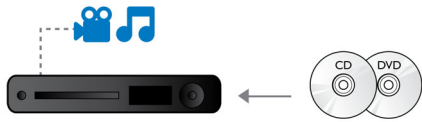

Izceltie produkti

Baudiet filmas un mūziku

Baudiet visas filmas un mūziku no savas CD un DVD kolekcijas