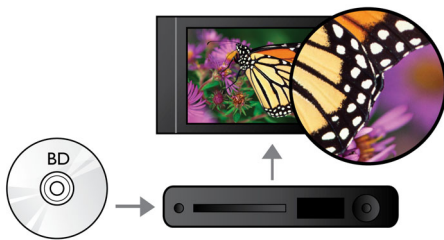

Daudzveidīgs novietojums

- Iespējams novietot uz galda vai uzstādīt pie sienas
- Vertikāls novietojums estētiskiem, kompaktiem atskaņotājiem

Skatīt vairāk

- Blu-ray diska atskaņošana asiem attēliem Full HD 1080p
- DivX Plus HD sertificēts augstas izšķirtspējas DivX atskaņošana
- DVD video mērogošana uz 1080p caur HDMI sniedz attēlus, kas tuvinās HD
- Full HD 1080p īpaši asiem attēliem

Blu-ray diskam ir pietiekami daudz ietilpības augstas izšķirtspējas datu saglabāšanai, tātad arī 1920 x 1080 augstas izšķirtspējas attēlus. Ainas kļūst dzīvākas, detaļas reālākas, kustības izteiksmīgākas, un attēli ir kristāldzidri. Blu-ray nodrošina arī nesaspīestu telpisko skaņu, tātad skaņu baudījums kļūst neticami reālistisks. Lielā Blu-ray disku atmiņas ietilpība sniedz iespēju iebūvēt interaktīvu iespēju resursu. Vienmērīgā navigācija atskaņošanas laikā un citas aizraujošas funkcijas, piemēram, uznirstošās izvēlnes, mājas izklaidei piešķir pavisam jaunus iespaidus.

DVD video mērogošana

HDMI 1080p mērogošana nodrošina kristāldzidrus attēlus. Tagad standarta izšķirtspējas filmas var baudīt istā augstā izšķirtspējā, kas nodrošina bagātīgākas detaļas un reālistiskākus attēlus. Progresīvā skenēšana (uz ko norāda „p” salikumā „1080p”) likvidē līniju struktūru, kas raksturīga TV ekrāniem, līdzīgi nodrošinot nevainojami asus attēlus. Turklāt HDMI izveido tiešu digitālo savienojumu, pa kuru var pārsūtīt nesaspīestu digitālo HD video, kā arī digitālo daudzkanālu audio, nepārveidojot analogajos signālos un