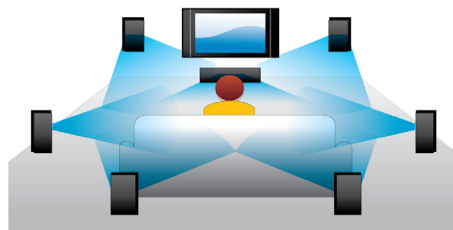

Dolby True HD

Dolby TrueHD nodrošina kvalitatīvāko skaņu no Blu-ray diskamiem. Atveidotās skaņas ir neiespējami atšķirt no studijā ierakstītajām skaņām, tātad jūs dzirdat precīzi to, ko skaņu radītāji ir iecerējuši. Dolby TrueHD papildina jūsu augstas izšķirtspējas izklaides pieredzi.

USB 2.0

USB ir nozares standarts, kas nodrošina perifēro ierīču ātrdarbības savienojumu ar datoriem, plašpatēriņa elektroniskajām ierīcēm un mobilajiem produktiem. USB 2.0 garantē labāku un ātrāku veikspēju – līdz pat 40 reizēm ātrāku nekā USB 1.0 un ar datu pārraidīšanas

ātrumu līdz 480 Mb/s salīdzinājumā ar sākotnējiem 12 Mb/s. Kad USB ierīce ir pievienota, viss tiek konfigurēts automātiski. Ar USB 2.0 jums tikai jāpievieno USB portatīvās ierīces vai cietā diska dziņi, jāizvēlas filma, mūzika vai fotoattēli un jāatskaņo.