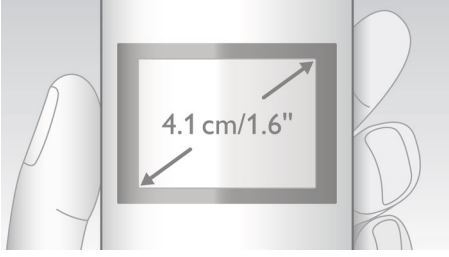

Hem güzel hem kullanımı kolay

- Kolayca eller serbest görüşme yapmak için hoparlörlü bağımsız ahize
- Kolay kurulum sayesinde büyük rahatlık
- Arka kapak için kaymaz yüzeyli tutma yeri
- Farklı yerel dillerde menü
- Arka ışıklı, kolay okunur 4,1 cm (1,6 inç) ekran
- Tek şarjla 10 saate kadar konuşma süresi
- Arayan Numarayı Gösterme özelliği - arayan kişiyi her zaman görebilmeniz için*
- Mikro USB power bank ile elektrik kesintileri sırasında bağlantıda kalın

PHILIPS

Özellikler

4,1 cm (1.6") ekran

Arka ışıklı, kolay okunur 4,1 cm (1,6 inç) ekran

Gelişmiş ses testleri

DECT telefonlarımızın ses kalitesini üst segment kulaklık üreticileri ile aynı şekilde test ediyoruz. Gelişmiş bir kulak simülatörü kullanarak, insanların duyduğu sesleri hassas bir biçimde yeniden üretebiliyoruz. Böylece ses mühendislerimiz frekans tepkisi, bozulma ve genel ses algısı gibi noktalarda ince ayar yapıyor ve mükemmel ses üretimini gerçekleştirebiliyor.