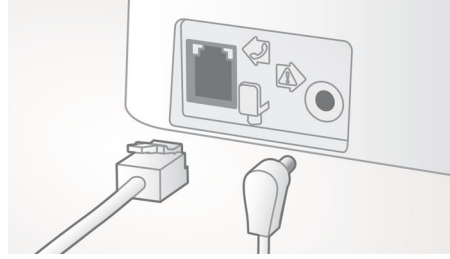

Kolay kurulum

Kolay kurulum sayesinde büyük rahatlık. Hızlı Kurulum - Tak ve Çalıştır