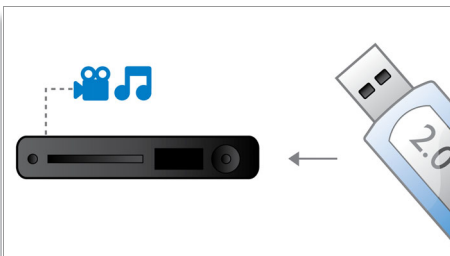

Højhastigheds-USB 2.0 Link

Universal Serial Bus eller USB er en protokolstandard, der praktisk anvendes til at

forbinde PC'er, tilbehør og elektronisk udstyr. Højhastigheds-USB-enheder har en dataoverførsels hastighed på op til 480 Mbps - i forhold til 12 Mbps på originale USB-enheder. Med højhastigheds-USB 2.0 Link skal du blot tilslutte din USB-enhed, vælge en film, musik eller foto og spille løs.