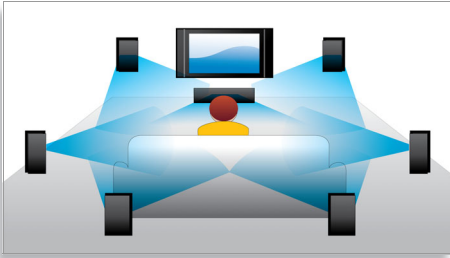

Vigtigste nyheder

Dolby TrueHD og DTS HD MA

DTS-HD Master Audio og Dolby TrueHD leverer den fineste 7.1-kanals lyd kvalitet fra dine Blu-ray-diske. Den gengivne lyd er stort set umulig at skelne fra studio-masteren, så du kommer til at høre det, skaberne af værket ønskede, at du skulle høre. DTS-HD Master Audio og Dolby TrueHD fuldender din high definition-underholdningsoplevelse.