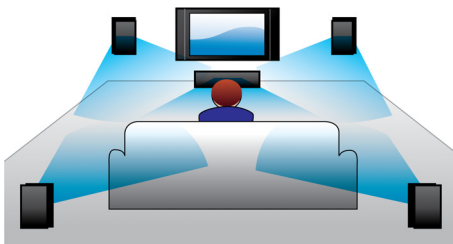

PHILIPS

Χαρακτηριστικά

Ισχύς RMS 600W

Η ισχύς RMS 600W προσφέρει εξαιρετικό ήχο για ταινίες και μουσική

Dolby Digital

Επειδή τα συστήματα Dolby Digital εκμεταλλεύονται τον τρόπο με τον οποίο το ανθρώπινο αυτί επεξεργάζεται φυσικά τον ήχο, μπορείτε να ζήσετε την εμπειρία εξαιρετικής ποιότητας surround ήχου με ρεαλιστική χωρική αναπαραγωγή.

Εκτεθειμένοι οδηγοί ηχείων

Εκτεθειμένοι οδηγοί ηχείων για πανίσχυρο ήχο Surround

Παίζει τα πάντα

Αναπαράγετε σχεδόν κάθε δίσκο και συσκευή μέσω που επιθυμείτε - είτε πρόκειται για DVD, VCD, CD ή συσκευές USB. Απολαύστε την αζεπέραστη εμπειρία απίστευτης δυνατότητας αναπαραγωγής και την πολυτέλεια διαμοιρασμού αρχείων μέσω στην τηλεόραση ή το σύστημα Home Cinema.

ενσωματωμένοι υπότιτλοι, οι πολλές γλώσσες, τα πολλά κομμάτια και μενού, σε μία και μοναδική πρακτική μορφή αρχείου.

HDMI για ταινίες HD

Το HDMI είναι μια απευθείας ψηφιακή σύνδεση που μπορεί να μεταφέρει ψηφιακό βίντεο HD, καθώς και ψηφιακό πολυканάλο ήχο. Καταργώντας τη μετατροπή σε αναλογικά σήματα, αποδίδει τέλεια ποιότητα εικόνας και ήχου, απαλλαγμένη από οποιοδήποτε παράσιτο. Απολαύστε ταινίες τυπικής ευκρίνειας σε πραγματική ανάλυση υψηλής ευκρίνειας, εξασφαλίζοντας περισσότερες λεπτομέρειες και πιστότερες εικόνες.

Είσοδος ήχου

Η είσοδος ήχου σας επιτρέπει να αναπαράγετε εύκολα τη μουσική σας απευθείας από συσκευές iPod/iPhone/iPad, MP3 ή από φορητό υπολογιστή, μέσω μιας απλής σύνδεσης με το σύστημα home cinema. Απλώς συνδέστε τη συσκευή ήχου με την είσοδο ήχου και απολαύστε τη μουσική σας με την ανώτερη ποιότητα ήχου που παρέχει το σύστημα home cinema της Philips.