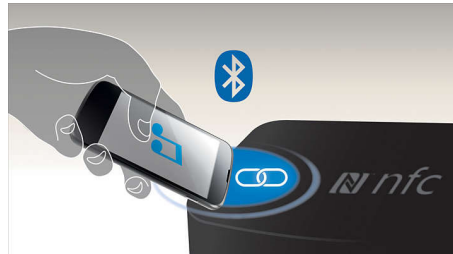

PHILIPS

Enceinte portable sans fil

Bluetooth® et NFC Résistant aux éclaboussures, Micro intégré pour la prise d'appel, 12 W, batterie rechargeable

Points forts

Profitez de votre musique sans fil

Le Bluetooth® est une technologie de communication sans fil à courte portée fiable et peu gourmande en énergie. Cette technologie permet une connexion sans fil facile à un iPod/iPhone/iPad ou d'autres appareils Bluetooth® tels que des smartphones, des tablettes ou même des ordinateurs portables. Ainsi, cette enceinte pourra diffuser facilement sans fil vos musiques préférées et le son de vos jeux ou vidéos.

Traitement numérique du son

La technologie avancée de traitement du son améliore la reproduction de votre musique.

Chaque note résonne avec un son cristallin et chaque pause est un silence parfait. Cette technologie propriétaire de Philips optimise les performances des haut-parleurs compacts Philips en offrant un son clair, détaillé, puissant et sans distorsion.

Technologie NFC

Couplez aisément des appareils Bluetooth® grâce à la technologie NFC (Near Field Communications). Il vous suffit d'approcher le smartphone ou la tablette compatible NFC de la zone NFC d'une enceinte pour allumer celle-ci, activer le couplage Bluetooth® et commencer à diffuser de la musique.