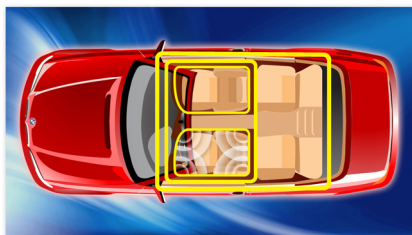

Lett å bruke

- Bla etter mapper eller sang for umiddelbar søking eller rask tilgang
- USB Direct- og SDHC-kortspor for MP3-avspilling
- Lyd ut for ekstra forsterker

Design som passer i bilen

- LCD med høy kontrast for perfekt visning
- Avtakbart frontpanel for tyverisikring

PHILIPS

Høydepunkter

Musikksoner

Philips' nyskapende musikksoneteknologi lar fører og passasjerer nyte sin musikk med mer livaktige romeffekt, akkurat som artisten hadde tenkt at den skulle høres. Brukere kan enkelt bytte musikklyttingssonene fra føreren til passasjerene og tilbake igjen for å få best mulig lydfokus i bilen. En dedikert sonekontrollknapp gir tre forhåndsdefinerte innstillinger – venstre, høyre og front (og alle) – slik at du best mulig kan dekke lyttebehovene dine enkelt og dynamisk, alene eller sammen med passasjerene dine.