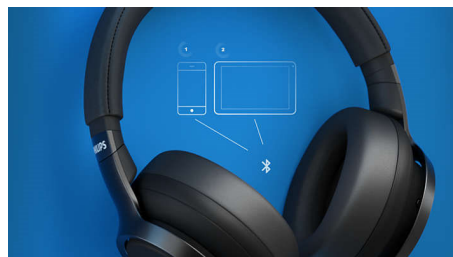

### Wyraźne połączenia

Słuchawki zapewniają wyraźne połączenia i możliwość jednoczesnego podłączenia do

dwóch urządzeń Bluetooth. Funkcja ta idealnie sprawdza się podczas słuchania podcastów z laptopa. Słuchawki mają funkcję szybkiego parowania Google dla telefonów z systemem Android.