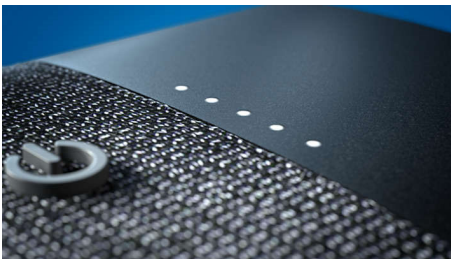

Autonomie de 12 heures

Passez facilement d'une séance de travail à une fête. Une charge offre 12 heures d'autonomie,

et la portée sans fil est de 20 m. L'enceinte se charge en 3,5 heures avec le câble USB-C inclus.

Tissu d'enceinte Kvadrat

Cette enceinte est recouverte d'un textile de qualité créé par le fabricant haut de gamme Kvadrat. Ce magnifique tissu en laine mélangée est acoustiquement transparent, ce qui permet au son de circuler librement de l'enceinte vers la pièce.