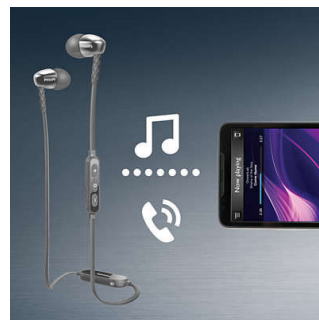

音楽や電話をワイヤレスで

お持ちのスマートデバイスとヘッドホンを Bluetooth 経由でペアリングすると、音楽も通話もコードの絡まりに煩わされることなく、クリアで澄み切った音質を実感していただけます。トラック変更も電話応対もリモコンで操作できます。

軽量なネックバンドデザイン

軽量なネックバンドデザインにより、ヘアスタイルを乱したり頭部を圧迫することなく、長時間快適に装着できます。