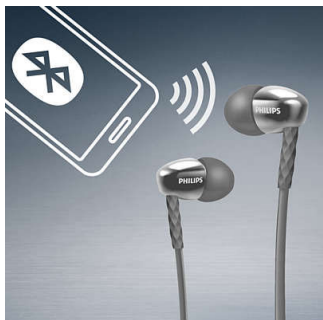

特長

Bluetooth 技術

ヘッドホンを Bluetooth 搭載デバイスとペアリングすると、クリアで澄み切った音がワイヤレスで味わえます。