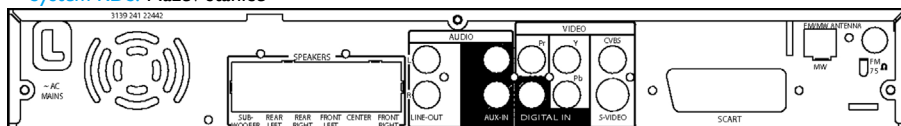

Příslušenství

- Dodávané příslušenství: Kabel Scart, Síťová šňůra, Anténa VKV/SV, Dálkový ovladač, Baterie pro dálkový ovladač, Uživatelský manuál, Stručný uživatelský návod, Záruční list

Rozměry

- Set dimensions (W x H x D): 360 x 54 x 324 mm
- Hmotnost přístroje: 2,7 kg
- Surround Speaker dimensions (W x H x D): 94 x 175 x 65 mm
- Hmotnost prostorového reproduktoru: 0 58 kg