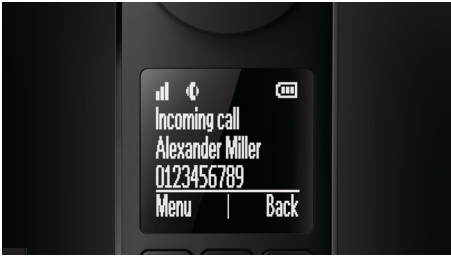

Vrhunska zasnova in dodelana izdelava

- Dodaten zaslon na osnovni enoti prikazuje ID klicatelja in uro
- Vodilne stranske stene na osnovni enoti zagotavljajo zanesljivo namestitev
- Slušalko lahko polnite na katerikoli strani
- Umerjene tipke za natančno izbiranje
- Pametno upravljanje kablov za privlačno zunanjo zasnovano z vseh kotov

Okolju prijazen izdelek

- Ko je vklopljen način ECO+, telefon ne oddaja nobenih emisij

PHILIPS

Brezžični telefon z zasnovo Luceo
30-minutni odzivnik 4,6 cm zaslon/belo ozadje zaslona, Telefon z zvočnikom

M6651WB/38

Značilnosti

4,6 cm (1,8-palčni) grafični zaslon

Visokokontrastni LCD-zaslon z belim besedilom na črnem ozadju zagotavlja jasno berljivost in popolnoma dopolnjuje elegantno zasnovo telefona Philips Luceo.