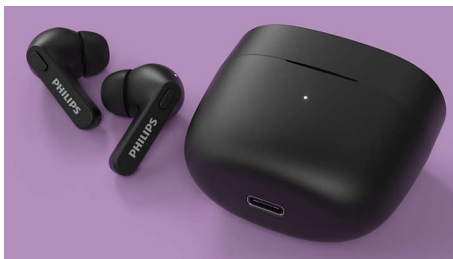

便捷。舒适。

- 使用单只耳塞拨打电话。单声道模式
- 4 种颜色。“曲棍”设计
- 佩戴稳固，舒适自在的耳内佩戴效果
- 小号、中号和大号软硅胶橡胶耳塞套

小型充电盒，播放时间长达 18 小时。

- IPX 4 防溅和防汗
- 小型充电盒，播放时间长达 12 小时
- 6 小时播放时间。充电 15 分钟，可获得额外 1 小时播放时间
- 清晰音效。浑厚低音。6 毫米钕制声学驱动器

PHILIPS

真无线耳机

入耳式耳塞 小型充电盒, IPX4 防水保护, 长达 18 小时播放时间

TAT2206WT/00

产品亮点

IPX4 防溅 / 防汗

这些耳机具有 IPX4 防护等级和震撼的 6 毫米扬声器, 让您可在任何天气条件下尽享出色音质。防溅, 您不必担心出汗, 也不用担心被雨淋到。

小型充电盒

加倍电力随身, 一路畅享欢乐。一次充电即可获得长达 6 小时的播放时间, 充满电的便携充电盒可为您增加 12 小时的播放时间。在充电盒中短时间充电 15 分钟, 可为

您提供 1 小时的播放时间。使用 USB-C 为充电盒充满电需要 2 小时。

4 种颜色

4 种颜色。“曲棍”设计

佩戴稳固, 舒适自在的耳内佩戴效果

得益于采用柔软、可互换的硅橡胶耳塞套, 让您尽享真正的舒适。每只耳塞垫可与您的耳道贴合, 从而形成出色密封, 可降低外部噪音。“曲棍”外形可保持每只耳塞佩戴牢固。

单声道模式

接听电话多? 您可以一边使用一只耳塞一边为另一只耳塞充电, 从而延长通话时间。麦克风可自动分配到您使用的耳塞, 您只需在当前耳塞电池电量低时切换即可。

快速重新连接到手机

当您打开盒时, 可快速重新连接到手机

软硅橡胶耳塞

小号、中号和大号软硅橡胶耳塞套

真无线耳机

入耳式耳塞 小型充电盒, IPX4 防水保护, 长达 18 小时播放时间

TAT2206WT/00

规格