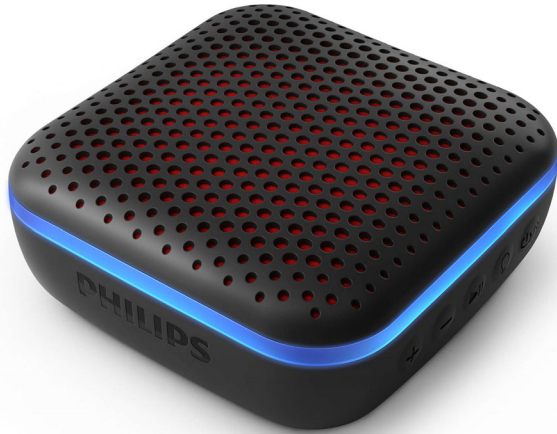

Philips  
Haut-parleur sans fil

Bluetooth®

Puissance de sortie de 3 W  
10 heures de lecture.  
Cote d'étanchéité IPX7

TAS2505B

## Illuminez la fête

Emportez la fête partout où vous allez avec ce haut-parleur compact et étanche qui s'illumine au rythme de la musique. La sangle de transport vous permet d'aller où vous le voulez et vous profiterez de 10 heures de lecture, ce qui est amplement suffisant pour un pique-nique au parc ou une fête dans la piscine!

### Musique ou appels

- Jusqu'à 20 m de portée sans fil
- Bluetooth. Diffusez de la musique, des balados et plus encore
- Microphone intégré pour les appels mains libres

### Étanche et prêt pour la fête

- Radiateur passif. Basses percutantes
- Robuste et cote d'étanchéité IPX7
- Transducteur de 1,75 po. Son vibrant
- 10 heures de lecture. Temps de charge de 2,5 heures