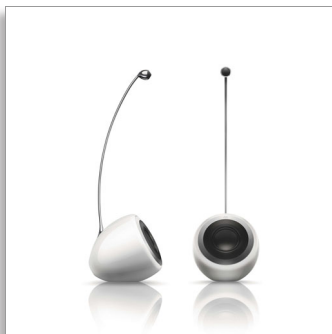

Philips Philips Fidelio
Design collection
SoundSphere DesignLine

Пространственный звук Virtual
Surround

Bluetooth® aptX
2 входных, выходных разъема
HDMI ARC

PS1

Почувствуйте эмоции живого выступления

Одержимые звуком

Акустическая система Philips SoundSphere Signature обеспечивает естественное, глубокое и насыщенное звучание и станет прекрасным дополнением вашего интерьера. Подходит для прослушивания музыки и просмотра фильмов.

Бесподобное качество звука

- Отличное дополнение для телевизора Philips DesignLine
- Независимый ВЧ-динамик SoundSphere для насыщенного и глубокого звучания
- Объемный пространственный звук Virtual Surround для реалистичного 3D-воспроизведения