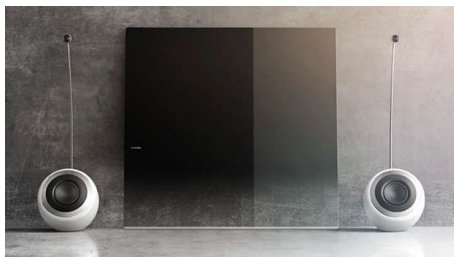

Особенности

Отличное дополнение

Отличное дополнение для телевизора Philips DesignLine