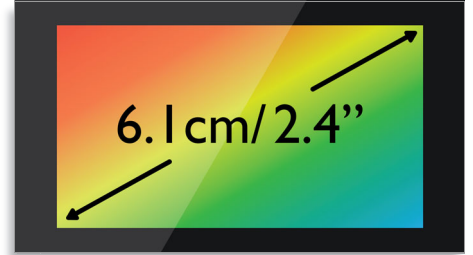

### 6,1 cm (2,4 tum) TFT-färgskärm

6,1 cm (2,4 tum) TFT-färgskärm med hög kontrast