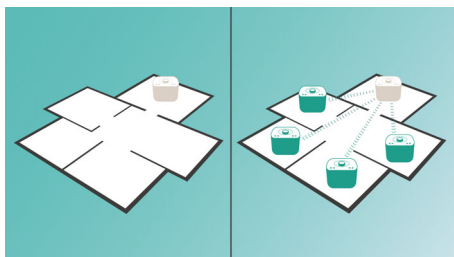

izzylink™

Беспроводная технология izzylink™ использует стандарт IEEE 802.11n для объединения нескольких АС и создания беспроводной сети, к которой можно подключить до пяти систем без использования роутера, пароля Wi-Fi или мобильного приложения на смартфоне. Вы сможете наслаждаться музыкой одновременно в разных комнатах, добавив АС izzy в сеть. Простым нажатием кнопки выбирайте для каждой АС режим

индивидуального воспроизведения или режим группы для прослушивания музыки сразу в нескольких комнатах.