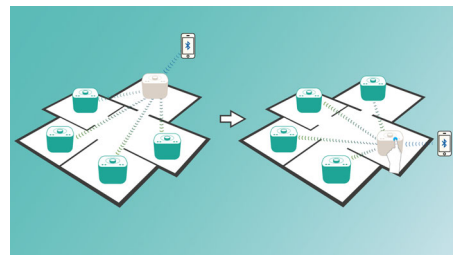

Простое подключение ведущей АС

В каждой группе izzylink™ любая АС может быть выбрана в качестве ведущей для передачи музыки на другие АС. Для этого просто нажмите кнопку Bluetooth на АС в одной комнате — моментально начнется передача музыки с вашего устройства. На других АС из этой группы izzylink™ также начнется синхронное воспроизведение музыки. Делитесь любимой музыкой теперь так просто!