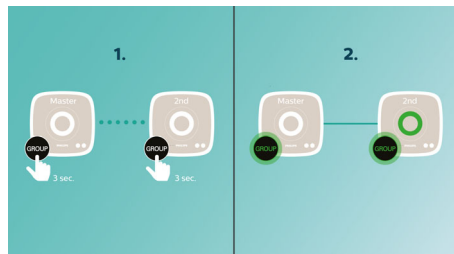

PHILIPS

Основные особенности

Воспроизведение музыки в одной комнате

АС Philips IZZY воспроизводит в потоковом режиме музыку с телефона, планшета или компьютера вне зависимости от того, какое приложение вы используете для прослушивания музыки и радиостанций.

индивидуального воспроизведения или режим группы для прослушивания музыки сразу в нескольких комнатах.

Установка izzylink™ одним касанием

Установка без роутера, пароля и приложений. Просто удерживайте кнопку GROUP на обеих АС при первоначальной настройке. Повторите действие для добавления третьей, четвертой и пятой АС. При каждом долгом нажатии кнопки Group добавляется новая АС — теперь слушать музыку разных комнатах очень просто! По завершении сеть izzylink™ сохранит все данные, даже если АС будет отключена от сети.