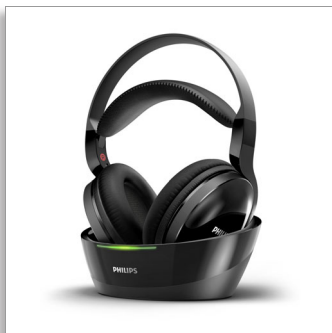

Philips
Juhtmeta telerikõrvaklapid

40 mm elementide / avatud
tagaosaga

Kõrva katvad
Pehmed kõrva padjandid

SHC8800

Suure eraldusvõimega kinoheli

Suurepärase kinoheli teie koju

Philips SHC8800 juhtmevabad kõrvaklapid haaravad teid kinoheli maailma, tagades samal ajal täieliku vabaduse. Saate neid kasutada 100 meetri raadiuses ja tänu mugavale kõrva ümbritsevale kujule on teil võimalus kogeda ülimat isiklikku kodust meelelahutust.

Suurepärase kuulamiselamus

- Suurepärase kvaliteediga kinoheli 40 mm draiveritest
- Suure eraldusvõimega heli juhtmeühenduse kaudu

Loodud mugavaks pikaajaliseks kandmiseks

- Peavõru kohandub automaatselt
- Pehmed riidest padjandid pikaajalise mugavuse tagamiseks

Kergesti kasutatav

- Lihtsalt kasutatav laadimisdock
- Liikuge 100 m ulatuses vabalt
- 20-tunnine tööiga pikemaks kuulamiseks
- Automaatne sisse-/väljalülitamine

PHILIPS

Esiletõstetud tooted

20-tunnine tööiga