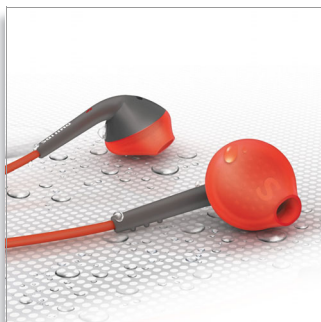

Προστασία από την εφίδρωση

Σχεδιασμένα με αδιάβροχη στεγανοποίηση για να προστατεύονται από ζημιές που προκαλούνται από την εφίδρωση