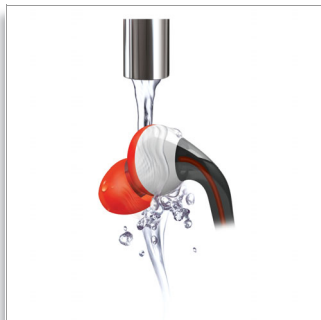

PHILIPS

sense and simplicity

Ακουστικά με άγκιστρο αυτιού για σπορ
Ρυθμιζόμενη εφαρμογή Πλενόμενα

Χαρακτηριστικά

Πλενόμενα

Χάρη στην κατασκευή τους από αδιάβροχα υλικά, σας επιτρέπουν να τα πλένετε στη βρύση