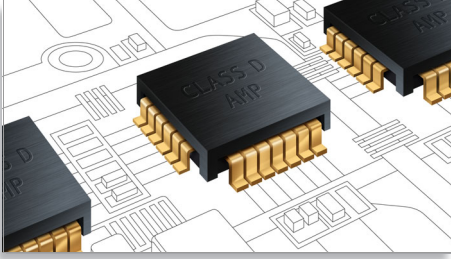

Birinci kalite D Sınıfı Amplifikatörler

Philips patentli Birinci Kalite D Sınıfı Amplifikatörler, daha yüksek ses sinyali hassasiyeti için orijinal ses kaynağını korumaya yönelik tasarımıyla, müzik ve filmlerdeki akustik ayrıntıların sanatçı veya yönetmenin amaçladığı şekilde duyulmasını sağlar.