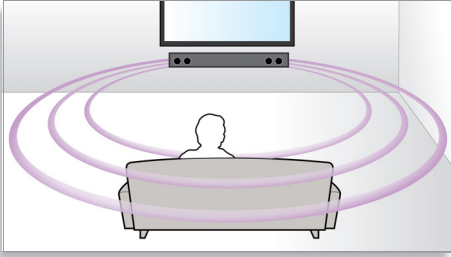

Virtual Surround Ses

Philips Virtual Surround Ses, beşten az sayıda hoparlörden oluşan bir sistemden zengin ve derin bir surround ses elde edilmesini sağlar. Son derece gelişmiş mekansal algoritmalar, ideal 5.1 kanal ortamında ortaya çıkan ses özelliklerini orijinaline sadık kalarak üretir. Her türlü yüksek kaliteli stereo kaynağı gerçekçi, çok kanallı surround sese dönüştürülür. Üstelik odanızı dolduran zengin ses keyfini