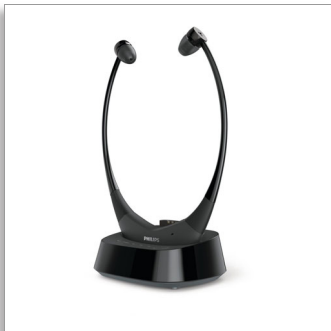

Philips
Auriculares inalámbricos
intrauditivos para TV

3 ajustes de ecualizador

Cómoda fijación
Hasta 12 horas de reproducción
Encendido/apagado automático

TAE8005BK

Alto y claro

Escucha tu televisor con mayor potencia y claridad sin molestar a los demás. Estos auriculares intrauditivos para TV seleccionan automáticamente el canal inalámbrico que te ofrece el mejor sonido y te permiten ajustar el volumen en cada oreja. El encendido/apagado automático facilita aún más las cosas.

Ajuste siempre cómodo y seguro

- Banda para el cuello de tipo estetoscopio ligera y cómoda
- 3 almohadillas de goma intercambiables
- Modos de sonido predeterminados: agudos extra, graves extra, voz
- Alcance inalámbrico de 40 m: escucha en cualquier parte de la casa

Dondequiera que te guste sentarte

- Encendido/apagado automático. Conecta los auriculares para encenderlos
- 2 pilas recargables proporcionan 6 horas de tiempo de reproducción cada una
- La base/estación inalámbrica también carga la batería de repuesto
- Cualquier televisor, con cables de audio ópticos y de 3,5 mm

PHILIPS

Destacados

Cada película, cada programa

Dos pilas recargables te proporcionan 6 horas de tiempo de reproducción cada una, para un total de 12 horas. Los altavoces de 14,8 mm ofrecen un sonido claro. Si quieres que todo suene un poco más alto, simplemente gira el botón de control de balance izquierdo/derecho en una de las dos direcciones para aumentar el sonido en el oído correspondiente.