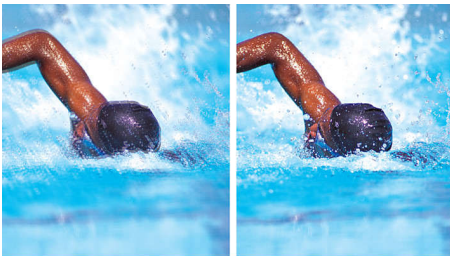

Progressívne riadkovanie

Progressive Scan zdvojnásobí zvislé rozlíšenie obrazu, čo spôsobí viditeľne ostrejší obraz. Namiesto zasielania polí najskôr pomocou jednotlivých náhodných riadkov, za ktorými nasledujú polia s pravidelnými riadkami, sa obidve polia zapisujú naraz. Celkový obraz je okamžite vytváraný pri použití maximálneho rozlíšenia. Pri takejto rýchlosti ľudské oko vidí ostrejší obraz bez riadkovej štruktúry.