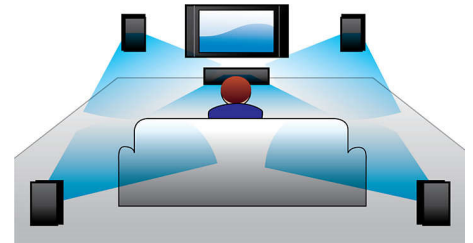

Progressívne riadkovanie

Progressive Scan zdvojnásobí zvislé rozlíšenie obrazu, čo spôsobí viditeľne ostrejší obraz. Namiesto zasielania polí najskôr pomocou jednotlivých náhodných riadkov, za ktorými nasledujú polia s pravidelnými riadkami, sa obidve polia zapisujú naraz. Celkový obraz je okamžite vytváraný pri použití maximálneho rozlíšenia. Pri takejto rýchlosti ľudské oko vidí ostrejší obraz bez riadkovej štruktúry.

USB Direct

Stačí zapojiť zariadenie USB do vášho systému a môžete sa podeliť o svoju uloženú digitálnu hudbu a fotografie s rodinou a priateľmi.

Digitálne ovládanie zvuku

Funkcia Digitálneho ovládania zvuku Vám ponúka výber prednastavených ovládacích prvkov Jazz, Rock, Pop a Classic, pomocou ktorých môžete ovládať frekvenčné rozsahy pre rôzne hudobné štýly. Každý režim používa technológiu grafického vyrovnania, aby automaticky prispôbil zvukovú rovnováhu a zlepšil najdôležitejšie zvukové frekvencie vo zvolenom zvukovom štýle. Digitálne ovládanie zvuku umožňuje vytážiť z hudby maximum presným prispôbením zvukovej rovnováhy tak, aby zodpovedala typu hudby, ktorý práve prehrávate.

Dynamické zvýraznenie basov

Dynamické zvýraznenie basov maximalizuje hudobný zážitok zdôraznením basového obsahu na všetkých nastaveniach hlasitosti - od nízkej po vysokú. Stačí jeden dotyk tlačidla! Spodné basové frekvencie sa bežne strácajú, keď sa hlasnosť nastaví na nízku úroveň. Aby sa tomuto zabránilo, dynamické zvýraznenie basov možno prepnúť na podporné basové úrovne, takže si budete môcť užívať konzistentný zvuk aj v prípade, že znížite hlasnosť.

zvuk Dolby Digital

Pretože Dolby Digital je jedným z najlepších svetových noriem digitálneho multikanálového zvuku a využíva spôsob, akým ľudské ucho spracováva zvuky. Zažijete preto vynikajúcu kvalitu priestorového zvuku s realistickými priestorovými prvkami.