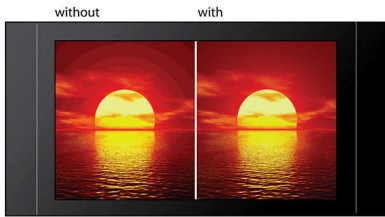

Hlavné prvky

12-bitové/108 MHz spracovanie videa

12-bitový video DAC je vynikajúci konvertor digitálneho signálu na analógový signál, zachováva každý detail autentickej kvality obrazu. Ukazuje nepatrné tieň a jemnejšie stupňovanie farieb, čo dáva živší a prirodzenejší obraz. Obmedzenie bežných 10-bitových DAC sa stalo mimoriadne zreteľné pri používaní veľkých obrazoviek a projektorov.