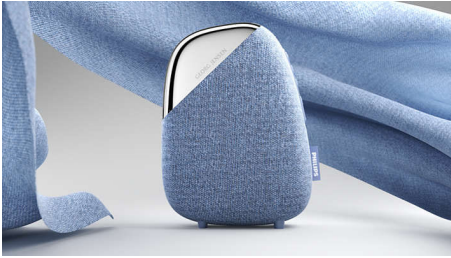

Vải căng loa Kvadrat

Mẫu loa sở hữu lớp vải căng loa cao cấp do nhà sản xuất nổi tiếng Kvadrat tạo nên. Chất liệu vải pha len tuyệt đẹp có độ trong suốt về mặt âm thanh, cho phép âm thanh phát ra từ loa mà không gặp phải bất kỳ cản trở nào.