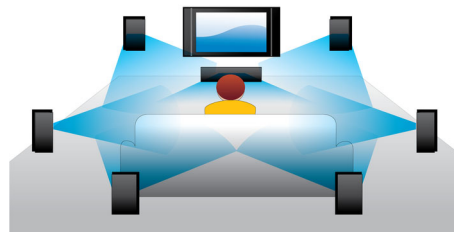

Dolby TrueHD

ระบบเสียง Dolby TrueHD ให้เสียงชั้นเลิศ 7.1 แชนแนลจากแผ่นดิสก์ Blu-ray ของคุณ เสียงที่ได้ยินไม่แตกต่างจากการอัดเสียงในสตูดิโอโดยมืออาชีพ คุณจะได้ยินสิ่งที่ผู้สร้างต้องการให้คุณได้ยิน ระบบ Dolby TrueHD ช่วยเติมเต็มประสบการณ์ความบันเทิงคุณภาพสูงของคุณ