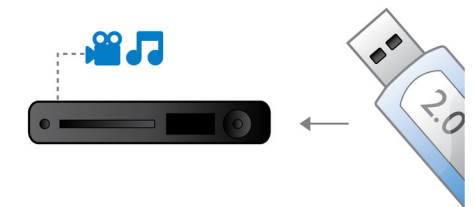

USB 2.0 Link ความเร็วสูง

Universal Serial Bus หรือ USB คือโปรโตคอลมาตรฐานที่ใช้เชื่อมต่ออย่างง่ายดายกับคอมพิวเตอร์ อุปกรณ์พ่วง อุปกรณ์ต่อพ่วงต่างๆ และอุปกรณ์อิเล็กทรอนิกส์ในครัวเรือน อุปกรณ์ Hi-Speed USB มีอัตราการถ่ายโอนข้อมูลถึง 480 Mbps ซึ่งมากกว่าอุปกรณ์ USB ดั้งเดิมซึ่งมีอัตรา 12 Mbps คุณเพียงแค่เสียบอุปกรณ์ USB แล้วเลือกภาพยนตร์ เพลงหรือภาพ แล้วเล่นได้ด้วยช่องเชื่อมต่อ Hi-Speed USB 2.0