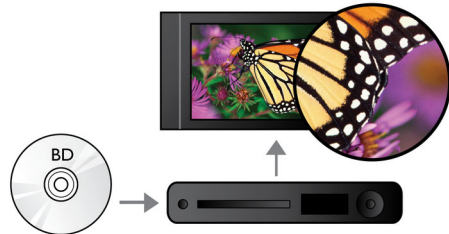

PHILIPS

ไฮไลต์

การย้ายบทบรรยาย

การย้ายบทบรรยาย คือ คุณสมบัติที่ช่วยเพิ่มประสิทธิภาพการใช้งานของผู้ใช้ในการปรับเปลี่ยนตำแหน่งบทบรรยายบนหน้าจอโทรทัศน์หรือคอมพิวเตอร์ ผู้ใช้สามารถใช้รีโมทคอนโทรลเพื่อย้ายบทบรรยายขึ้นและลงบนหน้าจอได้ ในบางครั้งบทบรรยายบางส่วนบนจอโทรทัศน์ เช่น 21:9 Cinema และโปรเจคเตอร์อาจขาดหายไป ดังนั้นเพื่อให้สามารถเห็นบทบรรยายได้อย่างชัดเจน ผู้ใช้ต้องเปลี่ยนอัตราส่วนภาพที่แสดงบนหน้าจอ ซึ่งขัดแย้งกับวัตถุประสงค์ของจอโทรทัศน์ ด้วยคุณสมบัติการย้ายบทบรรยาย ผู้ใช้จะสามารถใช้อัตราส่วนภาพที่แสดงบนหน้าจอเช่นเดิมและสามารถวางตำแหน่งบทบรรยายบนหน้าจอตามความต้องการได้อีกด้วย

การเล่นแผ่นดิสก์ Blu-ray

แผ่นดิสก์ Blu-ray มีความจุของการเก็บข้อมูลที่มีความละเอียดสูงตลอดจนภาพที่มีระดับความละเอียด 1920 x 1080 ซึ่งเป็นนิยามของภาพความละเอียดสูงที่สมบูรณ์ทุกภาพที่แสดงจึงจัดตั้งมีชีวิตด้วยรายละเอียดทุกการเคลื่อนไหวจึงลื่นไหลอย่างต่อเนื่อง และทุกภาพจึงมีความสดใสคมชัด Blu-ray ให้เสียงในระบบเซอร์ราวด์ที่ปราศจากการบีบอัด