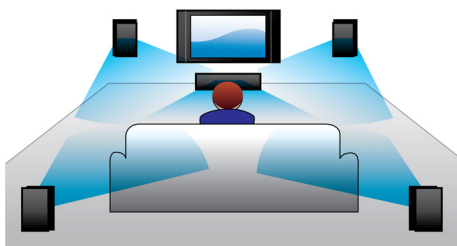

Dolby TrueHD 和 DTS-HD

Dolby TrueHD 和 DTS-HD Master Audio Essential 可从蓝光光盘提供最优质的环绕声音效。所再现的音效可与剧场的音效相媲美，完全展现原声音乐的饱满和细腻。Dolby TrueHD 和 DTS-HD Master Audio Essential 让您的高清娱乐体验趋于完美。