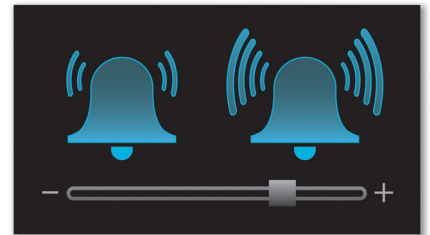

Volume della sveglia regolabile

Con le radiosveglie Philips potrai iniziare la giornata nel modo da te preferito. Il volume regolabile della sveglia consente di impostare la sonorità delle sveglia a tuo piacimento. Sia che ti serva una sveglia più forte per alzarti subito dal letto oppure una sveglia più soft per iniziare la giornata nel modo migliore, il volume regolabile ti offre la giusta flessibilità per iniziare la giornata nel modo che più ti piace.