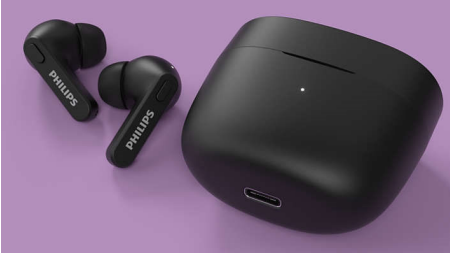

Küçük şarj kutusu. 18 saate kadar oynatma süresi.

- IPX4 su sıçramasına ve tere dayanıklı
- 12 saate kadar oynatma süresi sunan son derece küçük şarj kutusu
- 6 saat oynatma süresi. 15 dakika şarj edin, ekstra bir saat elde edin
- Net ses, güçlü bas. 6 mm neodimyum sürücüler

PHILIPS

True Wireless Kulaklıklar

Kulađınıza tam oturan kulaklıklar Son derece küçük şarj kutusu, IPX4 su koruması, 18 saate kadar oynatma süresi

Ozellikler

IPX4 su sıçramasına/tere dayanıklı

IPX4 derecesi ve güçlü 6 mm sürücüler sayesinde bu kulaklıklar, her hava koşulunda mükemmel sesin keyfini çıkarmanızı sağlar. Su sıçramasına tamamen dayanıklı tasarımıyla terlemeniz sorun yaratmaz ve yağmur yağacak diye endişelenmeniz gerekmez.

Son derece küçük şarj kutusu

Cebinizde birden fazla şarjla yola çıkmaya hazır olun. Tek bir şarj 6 saate kadar oynatma süresi sunar. Ayrıca tamamen şarj edilmiş bir kutu

fazladan 12 saat daha oynatma süresi sunar. Kutuda 15 dakikalık kısa bir şarjla bir saat oynatma süresi elde edersiniz. Kutuyu USB-C kullanarak 2 saatte tamamen şarj edebilirsiniz.