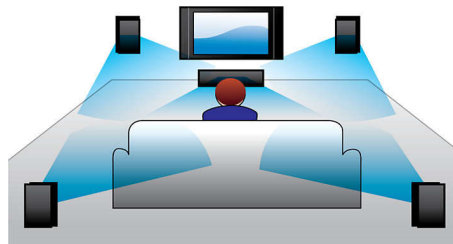

旨在增强您在家影院体验

- 独特的触摸控件，轻松访问您的内容
- 无线后置扬声器选项，令摆放井井有条

轻松享受您的所有影音娱乐

- 全高清 3D 蓝光，营造宛若真实再现的 3D 电影体验
- DLNA 网络连接，尽情欣赏电脑上的音乐和视频

PHILIPS

产品亮点

3D 全角度扬声器

3D 全角度扬声器配备全角度驱动器，不但能够向正前方传输声音，而且还能向各个侧面发出声音，形成更宽阔的最佳聆听方位，带给您更陶醉和更震撼的影院环绕立体声体验。

无线后置扬声器选项

无线后置扬声器使您在摆放扬声器时十分自由和灵活。采用无干扰技术开发的无线扬声器可产生全环绕立体声，而没有难看的电线连接。

全高清 3D 蓝光

在您自己的家里，尽享 3D 全高清电视的醉人 3D 电影。主动式 3D 技术，采用最新一代的快速切换显示屏，以 1080 x 1920 全高清分辨率，洞悉现实的深度和真实细节。

您可以借助带左右透镜的特殊眼镜体验 3D 影像。它自动以特定的时间打开和关闭与交替影像同步的左右透镜，在家庭影院中营造全高清的 3D 观赏体验。蓝光技术所带来的卓越 3D 电影，提供众多优质内容选择。蓝光还能够提供无压缩的环绕声，从而带给您无比真实的音频体验。

DLNA 网络连接

DLNA 网络连接让您轻松访问电脑或家庭影院中的个人照片、音乐、视频或电影。它使用具有 DLNA 协议的以太网 (LAN) 连接，确保经 DLNA 认证的产品均可无缝互通互用。只要将电视、家庭影院或蓝光光盘播放机连接至家庭网络，您便能够从所有经 DLNA 认证的设备中访问信息。用户界面形象直观，专为简化浏览而设计 - 您只需按一下按钮，便可进入您的精彩娱乐世界。

Dolby TrueHD 和 DTS-HD

Dolby TrueHD 和 DTS-HD Master Audio Essential 可从蓝光光盘提供最优质的环绕声音效。所再现的音效可与剧场的音效相媲美，完全展现原声音乐的饱满和细腻。Dolby TrueHD 和 DTS-HD Master Audio Essential 让您的高清娱乐体验趋于完美。

1000W RMS 功率

1000W RMS 功率让影片和音乐呈现非凡的声音感染力

DoubleBASS 双倍震撼低音技术