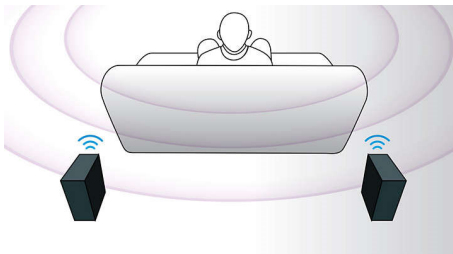

旨在增强您在家影院体验

- 独特的触摸控件，轻松访问您的内容
- 无线后置扬声器选项，令摆放井井有条

轻松享受您的所有影音娱乐

- 全高清 3D 蓝光，营造宛若真实再现的 3D 电影体验
- DLNA 网络连接，尽情欣赏电脑上的音乐和视频

PHILIPS

产品亮点

3D 全角度扬声器

3D 全角度扬声器配备全角度驱动器，不但能够向正前方传输声音，而且还能向各个侧面发出声音，形成更宽阔的最佳聆听方位，带给您更陶醉和更震撼的影院环绕立体声体验。

无线后置扬声器选项

无线后置扬声器使您在摆放扬声器时十分自由和灵活。采用无干扰技术开发的无线扬声器可产生全环绕立体声，而没有难看的电线连接。

全高清 3D 蓝光

在您自己的家里，尽享 3D 全高清电视的醉人 3D 电影。主动式 3D 技术，采用最新一代的快速切换显示屏，以 1080 x 1920 全高清分辨率，洞悉现实的深度和真实细节。

您可以借助带左右透镜的特殊眼镜体验 3D 影像。它自动以特定的时间打开和关闭与交替影像同步的左右透镜，在家庭影院中营造全高清的 3D 观赏体验。蓝光技术所带来的卓越 3D 电影，提供众多优质内容选择。蓝光还能够提供无压缩的环绕声，从而带给您无比真实的音频体验。