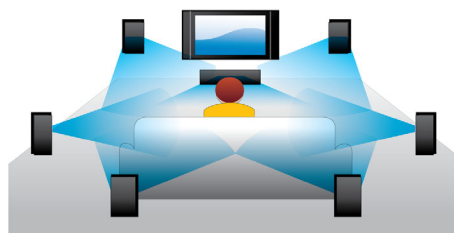

Dolby TrueHD

Technologie Dolby TrueHD nabízí zvuk nejvyšší kvality na discích Blu-ray. Reprodukovaný zvuk je téměř nerozlišitelný od studiového masteru, takže slyšíte to, co jste podle tvůrců slyšet měli. Standard Dolby TrueHD dovršuje zážitek z poslechu hudby HD.