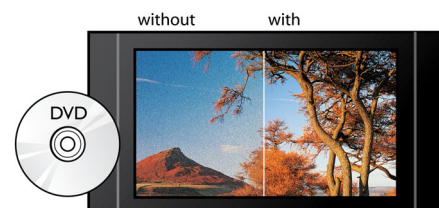

Zvýšení rozlišení videa DVD

HDMI 1080p se zvýšeným rozlišením poskytuje křišťálově čistý obraz. DVD filmy natočené ve standardním rozlišení si nyní můžete užívat ve vysokém rozlišení s podrobnějším a naprosto přirozeným obrazem. Funkce Progressive Scan (vyjádřena písmenem „p“ v názvu „1080p“) odstraňuje řádkovou strukturu převažující na televizních obrazovkách a opět zajišťuje jednoznačně ostrý obraz. HDMI navíc vytváří přímé digitální připojení, přenášející nekompromované digitální video ve formátu HD nebo digitální vícekanálový zvuk, a to bez nutnosti jeho převodu na analogový zvuk – výsledkem je perfektní obraz a vynikající kvalita zvuku, zaručeně neovlivněná žádným šumem.