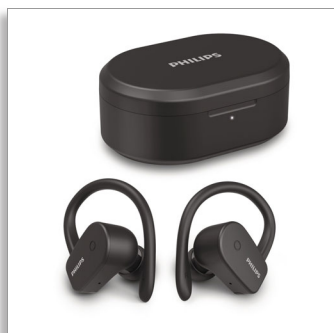

Philips
Беспроводные
наушники-вкладыши для
занятий спортом
Складывается в двух

направлениях

20 часов воспроизведения
Чистое звучание голоса.
Монорежим
Защита от влаги и пота IPX7

TAA5205BK

Подходят для всего

Удобно взять с собой на пробежку или на работу. Эти полностью беспроводные наушники-вкладыши оснащены съемным креплением-крючком, чтобы вы могли подобрать максимально удобный вариант посадки. До 20 часов работы в режиме воспроизведения с футляром для зарядки и водонепроницаемый корпус с классом защиты IPX7.

- 6-мм излучатели с неодимовыми магнитами. Чистый звук, качественные басы
- 3 пары сменных силиконовых амбушюр разного размера
- Чистое звучание голоса. Монорежим

Легко использовать

- Стабильное подключение. Встроенные элементы управления
- Футляр для зарядки. До 20 часов воспроизведения
- 5 часов воспроизведения без подзарядки
- 15 минут зарядки дает дополнительно 1 час