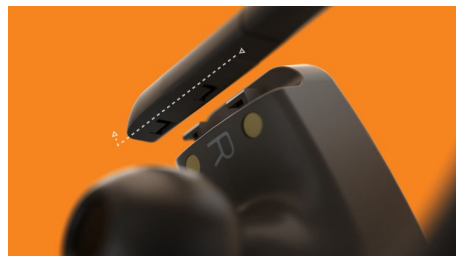

Созданы для тренировок

Излучатели 6 мм обеспечивают четкий, чистый звук и мощное звучание басов. Слушайте любимую музыку, подкасты и другой контент в течение дня и заряжайтесь энергией.

Класс защиты от влаги IPX7

Съемное крепление-крючок

При любой тренировке, будь то легкая пробежка в парке или интенсивная интервальная тренировка, наушники надежно держатся в ушах благодаря креплению-крючку. Также в комплект входят силиконовые насадки для наушников трех разных размеров. Крепление-крючок можно снять, когда вы не занимаетесь спортом.