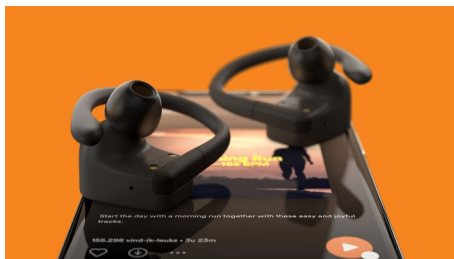

PHILIPS

Беспроводные наушники-вкладыши для занятий спортом

Складывается в двух направлениях 20 часов воспроизведения, Чистое звучание голоса. Монорежим, Защита от влаги и пота IPX7

TAA5205BK/00

Основные особенности

Созданы для тренировок

Излучатели 6 мм обеспечивают четкий, чистый звук и мощное звучание басов. Слушайте любимую музыку, подкасты и другой контент в течение дня и заряжайтесь энергией.

Класс защиты от влаги IPX7