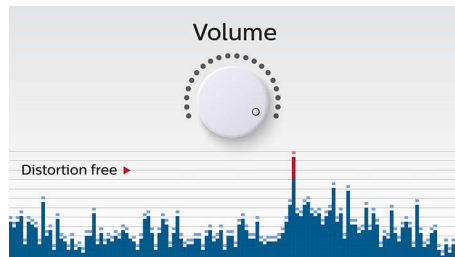

Функция антиклиппинга

Функция антиклиппинга позволит вам даже при низком заряде батареи слушать музыку высокого качества на любой громкости. Она позволяет работать с входными сигналами от 300 мВ до 1000 мВ и воспроизводить звук без искажений. АС оснащены специальным микрочипом для антиклиппинга. Это дает возможность воспроизводить музыкальный сигнал так, как он проходит через усилитель, и сохранять пиковые значения в пределах диапазона усилителя. При этом устраняются искажения звука, вызванные ограничениями, без влияния на громкость. При низком уровне заряда батареи снижается возможность воспроизводить пиковые значения в музыке, но функция антиклиппинга снижает сами пиковые значения при разряде батареи.