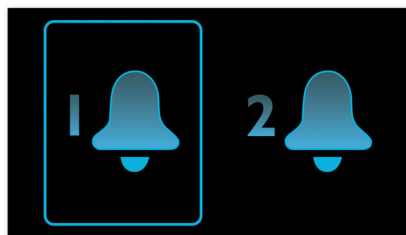

Tweevoudig alarm

Het Philips-audiosysteem wordt geleverd met twee alarmtijden. Stel één wektijd in voor uzelf en de andere voor uw partner.