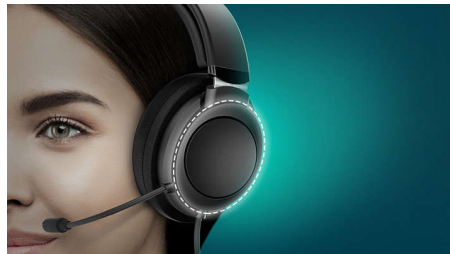

- Висота: 22,5 см
- Ширина: 19,5 см
- Глибина: 5 см
- Код EAN: 48 95229 10968 1
- Вага брутто: 0,26 кг
- Вага нетто: 0,153 кг
- Вага тари: 0,107 кг

Розміри виробу

- Висота: 18,5 см
- Ширина: 16,5 см
- Глибина: 4 см
- Вага: 0,153 кг

Конструкція

- Колір: Чорний

UPC

- UPC: 8 40063 20089 0

TAH4105BK/00

Основні

Насичені низькі частоти, чіткий звук

Переживайте найкращі моменти танцювальних вечірок знову і знову. 32-мм неодимові динаміки забезпечують потужні низькі частоти та чіткий звук. Конструкція закритого типу гарантує чудову ізоляцію звуку, тому ви можете насолоджуватися кожною секундою улюблених доріжок.

Невелика вага

Ці накладні навушники стильних матових кольорів мають м'яку дугу на голову, яка настільки легка, що ви про неї забудете. М'які амбушури чітко позначено для лівого/правого вух і їх можна нахилити до потрібного кута.

Плаский складаний дизайн

Згорніть свої бачи. Амбушури складаються горизонтально і повертаються всередину для легкого зберігання у кишені чи сумці. Просто складіть їх і йдіть.

Інтегроване дистанційне керування.

Відповідайте на виклики. Призупиняйте список відтворення. Робіть це, не торкаючись смартфона. Роз'єм під кутом допомагає тримати навушники під'єднаними до розумного пристрою – це зручно, якщо телефон знаходиться у кишені.

Роз'єм під кутом. Дозволяє тримати навушники під'єднаними

Привабливі матові кольори

Привабливі матові кольори

Чудова ізоляція звуку

Чудова ізоляція звуку завдяки конструкції закритого типу

Потужні 32-мм неодимові динаміки

Потужні 32-мм неодимові динаміки

М'які амбушури

М'які амбушури можна нахилити для максимального комфорту

Компактна складана конструкція

Справжня компактна складана конструкція, яка ідеально підходить для мандрівок і дозволяє брати музику усюди.

Дата випуску 2024-03-12

Версія: 9.3.4

EAN: 48 95229 10968 1

© 2024 Koninklijke Philips N.V.
Усі права застережено.

Специфікації можуть змінюватися без попередження. Торгові марки є власністю Koninklijke Philips N.V. чи інших відповідних власників.

www.philips.com