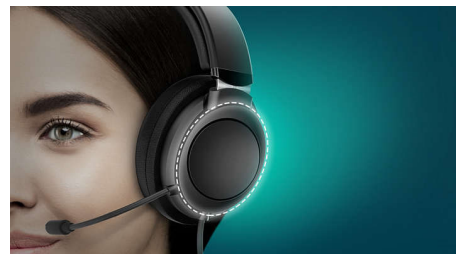

Excelente aislamiento del sonido a partir del

Excelente aislamiento del sonido a partir del diseño con parte posterior cerrada

Controlador potente de neodimio de 32 mm

Controladores potentes de neodimio de 32 mm

Emparejamiento inteligente.

Al presionar de forma prolongada el botón multifunción, los audífonos inalámbricos Bluetooth están listos para emparejarse. Una vez que están emparejados, los audífonos recuerdan el último dispositivo al que se vincularon.

Almohadillas suaves

Almohadillas suaves que se pueden ir moviendo hasta que encuentren su posición más cómoda

Plegable y compacto

Plegable y compacto, excelente para viajes y llevar tu música adonde quieras.