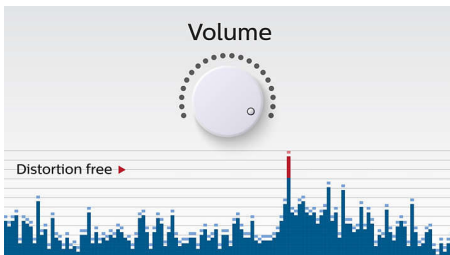

Lihtne kasutada

- Helisisend lihtsaks ühendamiseks peaaegu kõigi elektroonikaseadmetega
- Juhtmevaba voogedastus Bluetoothi kaudu

PHILIPS

Esiletõstetud tooted

Juhtmevaba voogedastus

Bluetooth on lühikese vahemaaga traadita side tehnoloogia, mis on nii vastupidav kui ka energiasäästlik. Tehnoloogia võimaldab lihtsasti ühendada iPodi/iPhone'i/iPadi või muu Bluetoothi seadme, nagu nutitelefoni, tahvelarvuti või isegi sülearvuti, et saaksite nautida oma lemmikmuusikat, video või mängude heli kõlarite kaudu juhtmevabalt.

Kärpimisvastane funktsioon

Tänu kärpimisvastase tehnoloogiale saate muusikat esitada valjemini ja see tagab hea

kvaliteedi isegi siis, kui aku on tühi. See võtab vastu sisendsignaali vahemiku 300-1000 mV ning kaitseb teie kõlareid moonutusest tulenevate kahjustuste eest. See sisseehitatud funktsioon jälgib muusikasignaali, kui see läbib võimendit, ning hoiab helitipud võimendi vahemikus, vältides kärpimisest tulenevat helimoonutust, ilma et see mõjutaks valjust. Kaasaskantava kõlari võime taasesitada muusikatippe väheneb koos aku võimsusega, ent kärpimisvastane tehnoloogia vähendab tühjast akust tulenevaid tippe, tagades moonutusteta muusika.