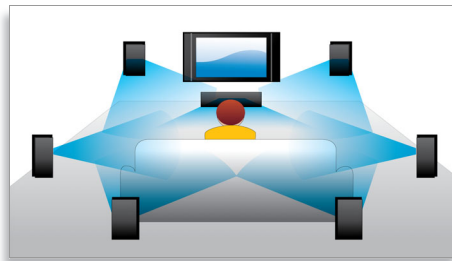

PHILIPS
sense and simplicity

Destques

Ajuste de legendas

O Ajuste de legendas é uma funcionalidade melhorada que permite que os utilizadores definam manualmente a posição das legendas de um filme no ecrã do televisor ou do computador. Utilizando o telecomando, os utilizadores podem subir e descer as legendas no ecrã. Em monitores panorâmicos, como cinema 21:9 e projectores, por vezes, as legendas são cortadas. Para as poder ver com clareza, o utilizador tem de alterar o formato de apresentação da imagem, que anula o objectivo do ecrã panorâmico. Com a funcionalidade de Ajuste de legendas, o utilizador pode manter formato de apresentação da imagem e conseguir um posicionamento ideal das legendas no ecrã.

Reprodução de discos Blu-ray

Os discos Blu-ray podem armazenar dados em alta definição, assim como imagens de resolução 1920 x 1080 (alta definição completa). As cenas ganham vida graças à riqueza dos pormenores, à fluidez dos movimentos e à nitidez das imagens. Este formato reproduz ainda som surround descomprimido, pelo que a sua experiência

Dolby TrueHD

O Dolby TrueHD oferece-lhe 7.1 canais com o melhor som a partir dos seus Blu-ray Discs. O som reproduzido é praticamente indistinguível do som de um estúdio de gravação, para que oiça exactamente aquilo que os artistas tinham em mente. O som Dolby TrueHD completa a sua experiência de entretenimento em Alta Definição.