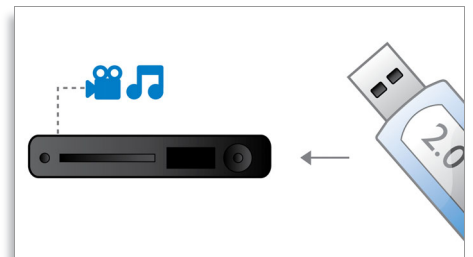

Ligação USB 2.0 de Alta Velocidade

Universal Serial Bus (Barramento Série Universal) ou USB é um protocolo standard que é convenientemente usado para ligar vários PC, periféricos e equipamento electrónicos de consumidor. Os dispositivos com USB de Alta Velocidade possuem uma velocidade máxima de transferência de dados de 480 Mbps, muito mais que os 12 Mbps dos USB originais. Com a Ligação USB 2.0 de Alta Velocidade, tudo o que precisa de fazer é ligar o seu dispositivo USB, seleccionar o filme, música ou fotografia e reproduzir à vontade.