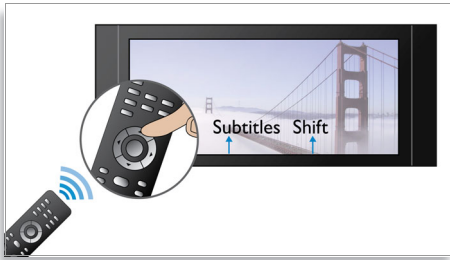

Ouçá mais

- Dolby Digital Plus para som surround 7.1 de alta fidelidade

Desfrute mais

- BD-Live (Perfil 2.0) para desfrutar de conteúdos de bónus em Blu-ray
- A Ligação USB 2.0 de Alta Velocidade reproduz vídeo/música de unidades flash USB
- Desfrute de todos os seus filmes e música em CD e DVD
- EasyLink para controlar todos os dispositivos HDMI CEC através de um único telecomando

PHILIPS
sense and simplicity

Destques

Ajuste de legendas

O Ajuste de legendas é uma funcionalidade melhorada que permite que os utilizadores definam manualmente a posição das legendas de um filme no ecrã do televisor ou do computador. Utilizando o telecomando, os utilizadores podem subir e descer as legendas no ecrã. Em monitores panorâmicos, como cinema 21:9 e projectores, por vezes, as legendas são cortadas. Para as poder ver com clareza, o utilizador tem de alterar o formato de apresentação da imagem, que anula o objectivo do ecrã panorâmico. Com a funcionalidade de Ajuste de legendas, o utilizador pode manter formato de apresentação da imagem e conseguir um posicionamento ideal das legendas no ecrã.