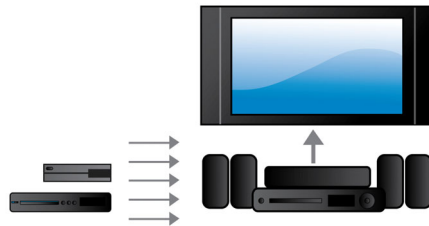

HDMI x 2

Geniet van levensechte 3D-weergave en Crystal Clear 5.1- of 7.1-audio, gewoon door de audio-uitgang van onze speler aan te sluiten op uw niet-3D AV-ontvanger.

Uw iPod/iPhone afspelen en opladen

Geniet van uw favoriete muziek tijdens het opladen van uw iPod/iPhone! Sluit eenvoudig uw iPod/iPhone met de USB-kabel aan op de USB-poort van het home cinema-systeem. Zo laadt uw iPod/iPhone op tijdens het afspelen en kunt u genieten van uw muziek en zonder dat u zicht zorgen hoeft te maken of de accu van uw Apple-apparaat leeg raakt.