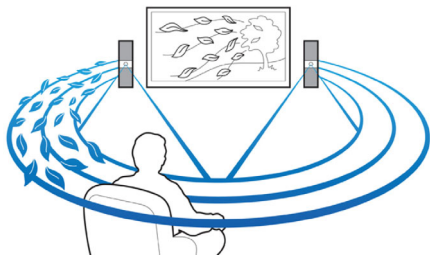

5.1 3D Blu-ray home cinema

Kristalhelder geluid Ingebouwde Wi-Fi en Bluetooth®, HDMI-hub en iPod/iPhone via USB, 1000W

Kenmerken

Kristalhelder geluid

Crystal Clear Sound voor fantastische zuiverheid en realiteit