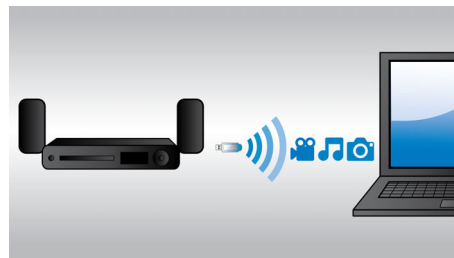

HDMI x 2

Geniet van levensechte 3D-weergave en Crystal Clear 5.1- of 7.1-audio, gewoon door de audio-uitgang van onze speler aan te sluiten op uw niet-3D AV-ontvanger.

Uw iPod/iPhone afspelen en opladen

Geniet van uw favoriete muziek tijdens het opladen van uw iPod/iPhone! Sluit eenvoudig uw iPod/iPhone met de USB-kabel aan op de USB-poort van het home cinema-systeem. Zo laadt uw iPod/iPhone op tijdens het afspelen en kunt u genieten van uw muziek en zonder dat u zicht zorgen hoeft te maken of de accu van uw Apple-apparaat leeg raakt.

Ingebouwde Wi-Fi

Dankzij de ingebouwde Wi-Fi kunt u genieten van allerlei populaire onlineservices. U sluit uw home cinema gewoon rechtstreeks op uw

HTB5570D/12

thuisnetwerk aan. U hebt toegang tot fantastische websites met films, foto's, infotainment en andere onlinecontent speciaal voor uw TV.