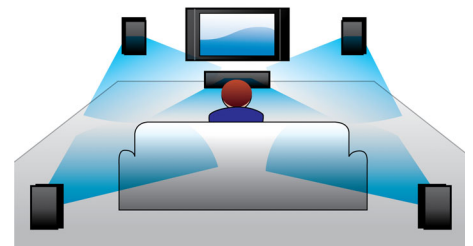

Ingebouwde Wi-Fi

Dankzij de ingebouwde Wi-Fi kunt u genieten van allerlei populaire onlineservices. U sluit uw home cinema gewoon rechtstreeks op uw

HTB5570D/12

thuisnetwerk aan. U hebt toegang tot fantastische websites met films, foto's, infotainment en andere onlinecontent speciaal voor uw TV.

Draadloos streamen via Bluetooth

Draadloos muziek van uw muziekapparaten streamen via Bluetooth

Dolby TrueHD en DTS-HD

Dolby TrueHD en DTS-HD Master Audio Essential spelen uw Blu-ray Discs af met geluid van zeer hoog niveau. Het geluid is bijna niet te onderscheiden van het origineel; u hoort dus wat de makers willen dat u hoort. Dolby TrueHD en DTS-HD Master Audio Essential maken uw HD-entertainmentervaring compleet.