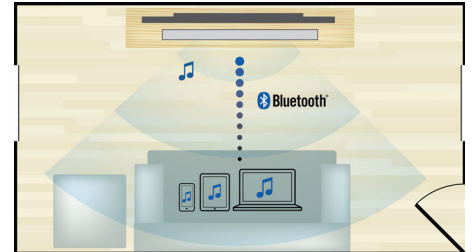

Ingebouwde Wi-Fi

Dankzij de ingebouwde Wi-Fi kunt u genieten van allerlei populaire onlineservices. U sluit uw home cinema gewoon rechtstreeks op uw

HTB5570D/12

thuisnetwerk aan. U hebt toegang tot fantastische websites met films, foto's, infotainment en andere onlinecontent speciaal voor uw TV.

Draadloos streamen via Bluetooth

Draadloos muziek van uw muziekapparaten streamen via Bluetooth

Dolby TrueHD en DTS-HD

Dolby TrueHD en DTS-HD Master Audio Essential spelen uw Blu-ray Discs af met geluid van zeer hoog niveau. Het geluid is bijna niet te onderscheiden van het origineel; u hoort dus wat de makers willen dat u hoort. Dolby TrueHD en DTS-HD Master Audio Essential maken uw HD-entertainmentervaring compleet.