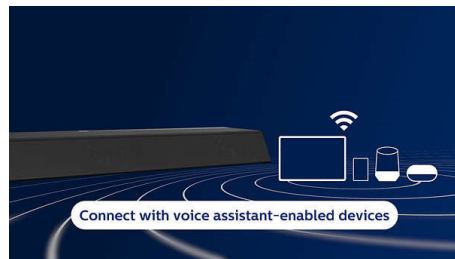

Свързване с гласов асистент

Кажете на устройствата, работещи с Alexa, или на всеки високоговорител, който работи с Google Асистент, да възпроизвежда музика през тонколоната Soundbar. Предпочитате Siri? Тази тонколона Soundbar работи с Apple AirPlay 2, така че можете да кажете и на нея. Увеличете музиката. Прескачайте песни. Всичко това изцяло със свободни ръце.