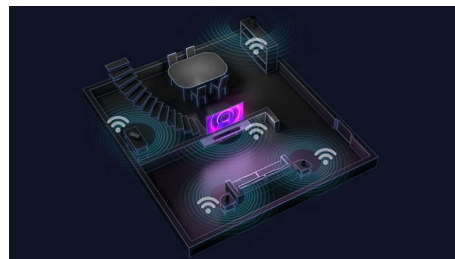

Съраунд звук по заявка

Искате напълно да се потопите във филмовата вечер? Просто премахнете

подвижните високоговорители от краищата на тонколоната Soundbar и ги поставете зад вас, за да създадете конфигурация за истински съраунд звук. Отделният централен канал гарантира, че ще чуете всяка дума – от хитови филми до подкастовете.

Dolby Atmos и Dolby Surround

Получете пълното Dolby Atmos изживяване от насочените нагоре високоговорители на тази тонколона Soundbar. Любимите ви филми и предавания ще звучат спиращо дъха реалистично, докато звукът преминава над и около вас. Ако гледате съдържание без Atmos, тонколоната Soundbar превключва на Dolby Surround.

B97/10

Play-Fi. Много стаи и още

Съвместимостта с DTS Play-Fi превръща тази тонколона Soundbar Fidelio в мощен компонент в аудио конфигурацията за много стаи. Можете лесно да синхронизирате и групирате съвместими с Play-Fi високоговорители и да предавате поточно списъци за изпълнение във всяка стая с висококачествено аудио без прекъсване.

Всички ваши любими източници

За музика Spotify Connect ви позволява да предавате поточно сигналът с най-добро качество на Spotify през Wi-Fi. Можете също така да предавате поточно списъци за изпълнение с висока разделителна способност от мобилното си устройство чрез Apple AirPlay 2 или Bluetooth. За филми и игри 4K преминаването ви позволява да свързвате 4K HDR видео източници без загуба на разделителна способност.