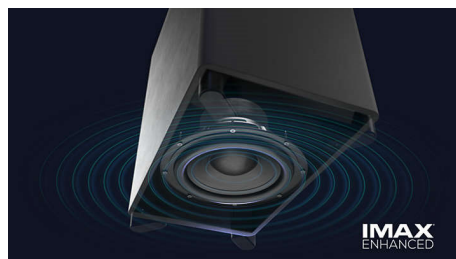

IMAX Enhanced

Тази мощна тонколона Soundbar е сертифицирана с IMAX Enhanced, което означава, че е в състояние да достави аудио изживяване, което наистина ви отвежда в друг свят. 240 W събуфърът изглежда чудесно самостоятелно, а самата тонколона Soundbar има нисък профил за лесно поставяне.

B97/10