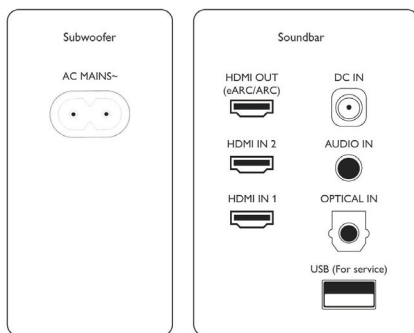

Тонколона Soundbar 7.1.2 с безжичен събуфър

888W макс. Безжичен събуфър Подвижни съраунд високоговорители, Dolby Atmos. IMAX Enhanced, Съвместимост с DTS Play-Fi

B97/10

Спецификации

Звук

- Подобрение на звука: Филм, Музика, Глас, Спорт, По избор
- Звукова система: Dolby Atmos, DTS:X, IMAX Enhanced
- Общо хармонични изкривявания: 1%
- Изходна мощност на системата високоговорители: 888W МАКС./450W RMS (1%THD)

Високоговорители

- Честотен диапазон на събуфъра: 35 – 150 Hz
- Тип на събуфъра: Активен, Безжичен събуфър
- Импеданс на събуфъра: 3 ohm
- Брой звукови канали: 7.1.2
- Брой басови високоговорители: 1
- Диаметър на басов високоговорител: 8"
- Честотен диапазон на soundbar тонколоната: 150 - 20 000 Hz
- Подвижни задни мембрани: 2 широколентови

- (L+R), 2 високоговорителя за високи честоти (L+R)
- Централни мембрани: 2 широколентови (L+R)
- Предни мембрани: 4 широколентови (L+R), 2 високоговорителя за високи честоти (L+R)
- Странични мембрани: 2 високоговорителя за високи честоти (L+R)
- Насочени нагоре мембрани: 2 широколентови (L+R)
- Корпус на външен събуфър: Бас-рефлекс