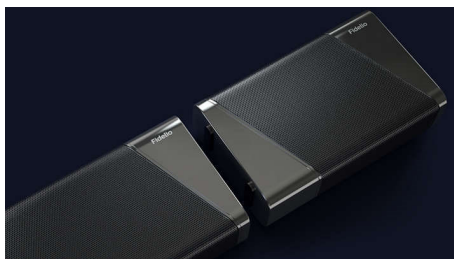

Съраунд звук по заявка

Искате напълно да се потопите във филмовата вечер? Просто премахнете

подвижните високоговорители от краищата на тонколоната Soundbar и ги поставете зад вас, за да създадете конфигурация за истински съраунд звук. Отделният централен канал гарантира, че ще чуете всяка дума – от хитови филми до подкастовете.