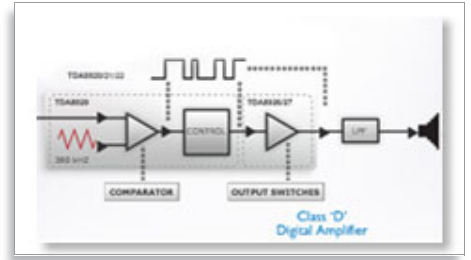

SBA1710BLU/00

ไฮไลต์

แอมพลิไฟเออร์ระบบดิจิทัล Class D

ระบบขยายเสียงดิจิทัล Class D ที่นำสัญญาณอะนาล็อกมาแปลงเป็นสัญญาณดิจิทัล แล้วขยายสัญญาณที่แปลงด้วยระบบดิจิทัล จากนั้นแยกสัญญาณออกจากคลื่นพาหะด้วยตัวกรองสัญญาณก่อนที่จะส่งออกเป็นสัญญาณขึ้นสุดท้าย ซึ่งสัญญาณดิจิทัลที่ได้รับการขยายนี้จะให้เสียงแบบดิจิทัล ซึ่งมีคุณภาพเสียงที่ดีขึ้น นอกจากนี้ระบบขยายเสียงดิจิทัล Class D ยังมีประสิทธิภาพมากกว่า 90% เมื่อเทียบกับระบบการขยายเสียง AB ประสิทธิภาพที่เพิ่มขึ้นดังกล่าวเป็นผลทำให้เครื่องขยายเสียงนี้มีประสิทธิภาพสูง ในขนาดเล็กลง จึงใช้พื้นที่ในการจัดวางเพียงเล็กน้อย