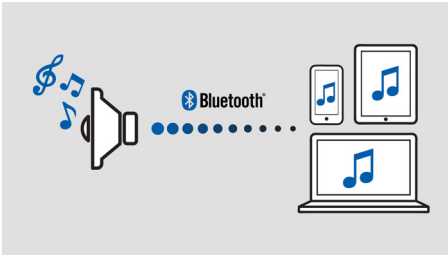

Istaknute znač.

Slušajte glazbu u jednoj sobi

Zvučnik izzy tvrtke Philips omogućuje usmjeravanje vaše omiljene glazbe s telefona, tableta ili računala bez obzira na to koju aplikaciju upotrebljavate za glazbu ili radio.