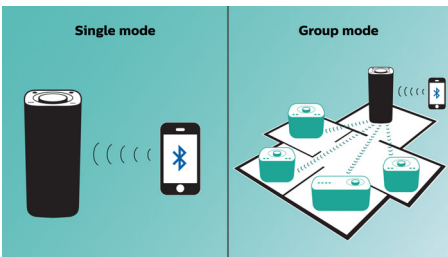

izzylink™

izzylink™ bežična je tehnologija koja upotrebljava standard IEEE 802.11n kako bi omogućila povezivanje većeg broja zvučnika radi stvaranja bežične mreže. Mreža povezuje do pet zvučnika, a da biste je postavili, nije potreban usmjerivač, Wi-Fi lozinka ili neka drugom aplikacijom na pametnom mobilnom uređaju. Zvučnike izzy možete jednostavno dodati mreži kako biste uživali u istodobnoj reprodukciji glazbe u više prostorija. Jednim dodirnom možete svaki zvučnik prebaciti iz samostalnog načina rada na grupni način rada za glazbu u više prostorija.