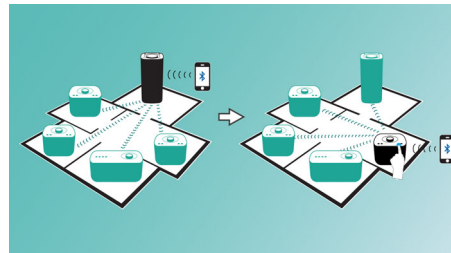

Jednostavna promjena glavnog zvučnika

U svakoj grupi izzylink™ bilo koji zvučnik može biti glavni i usmjeravati glazbu prema drugim zvučnicima. Kada želite preuzeti dijeljenje glazbe u svoje ruke, pritisnite gumb Bluetooth na zvučniku u svojoj sobi i odmah podijelite glazbu sa svog uređaja. Drugi zvučnici u istoj grupi izzylink™ sinkronizirano će reproducirati istu glazbu u isto vrijeme. Međusobno dijeljenje glazbe iznimno je jednostavno.