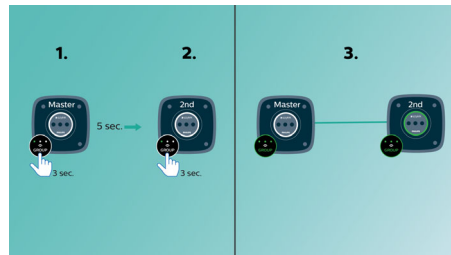

Postavljanje mreže izzylink™ jednim dodirnom

Za postavljanje nije potreban usmjerivač, lozinka ni aplikacije. Naprosto pritisnete i zadržite gumb "GROUP" (Grupiranje) na dva zvučnika za prvo postavljanje. Ponovite postupak da biste dodali 3., 4. i 5. zvučnik. Svakim dugim pritiskom gumba "Group" dodaje se po jedan novi zvučnik. Slušanje glazbe u više prostorija nikada nije bilo jednostavnije. Nakon dovršetka mreža izzylink™ pohranjuje se čak i kada se zvučnici isključe iz napajanja.