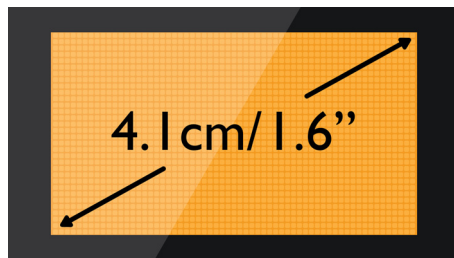

Display con matrice a punti da 4,1 cm (1,6")

Display con matrice a punti di facile lettura da 4,1 cm (1,6")

Facilità di impostazione

Configurazione davvero semplice. Installazione semplificata: prodotto Plug & Play