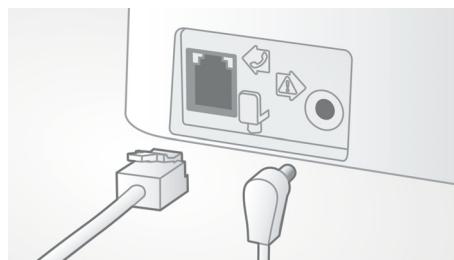

Facilità di impostazione

Configurazione davvero semplice. Installazione semplificata: prodotto Plug & Play