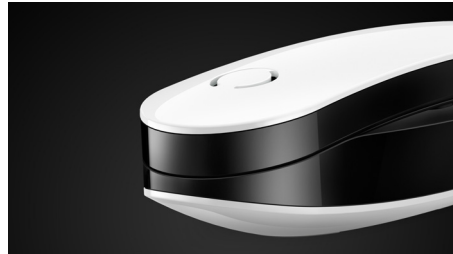

Udobne slušalice

Senzualno zaobljena slušalica za čistu ravnotežu i udobnost

ECO+ nač. rada

Telefoni tvrtke Philips energetski su učinkoviti i dizajnirani da budu ekološki prihvatljivi. Kada

je aktiviran način rada ECO, emitirano zračenje smanjuje se do 60 %, i do 95 % kada se telefon puni. Aktivacijom načina rada ECO+ zračenje je potpuno eliminirano.

Zvučnik na telefonu

Način rada "handsfree" koristi glasan ugrađeni zvučnik za pojačavanje pozivateljevog glasa, što omogućava govor i slušanje tijekom poziva bez držanja telefona uz uho. To je naročito korisno kada poziv želite podijeliti s drugima ili jednostavno raditi nešto drugo tijekom poziva.