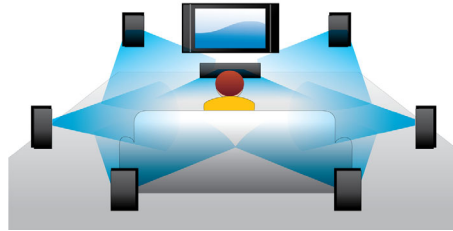

飛利浦
藍光光碟 / DVD 播放機

BDP1200

享受 HD 極致銳利畫質電影

有了 BDP1200，享受前所未有的絕佳電影畫質。將藍光光碟與 DVD 內容升級至超清晰 Full HD 1080p 影像，呈現近似 HD 的視訊品質。

瞭解更多

- 藍光光碟播放功能可呈現全高清 1080p 銳利影像
- 經由 HDMI 將 DVD 影像升級至 1080p，呈現近似 HD 的影像

更細緻的聽覺饗宴

- 杜比 TrueHD 提供高傳真音效

更沉醉其中

- EasyLink 可透過一只遙控器控制所有 HDMI CEC 裝置
- 享受您所有 CD 與 DVD 的影片及音樂

PHILIPS

焦點

藍光光碟播放

藍光光碟的容量可承載高畫質資料，解析度達 1920 x 1080 的圖片能提供完整的高畫質影像。細節完整呈現，畫面栩栩如生，動作更順暢，影像也更清晰。藍光也提供了未經壓縮的環境音效 - 因此您的聲音體驗將真實得令人難以置信。藍光光碟龐大的儲存容量也可以搭載許多互動功能。您可在播放功能及其他如快顯功能表之類的功能間順暢地導覽，將您的家庭娛樂帶到全新的境界。

DVD 影像升級

HDMI 1080p 可提供畫質清晰的影像。現在您可用高解析度來欣賞標準解析度的 DVD 電影 - 讓您享受更多細節及更栩栩如生的畫面。循序掃描 (表示為 1080p 中的 p) 會消除螢幕上一行行的線條，確保影像清晰度。更棒的是，HDMI 可經由直接數位連線傳送未經壓縮的數位 HD 影像以及

數位音訊頻道，不必轉換至類比訊號，因此畫質與音質皆臻於完美，毫無雜訊。

杜比 TrueHD

杜比 TrueHD 可完整呈現藍光光碟最細緻之音效。而音效再生技術可媲美錄音大師，讓您聽見原創者最初的音效呈現。杜比 TrueHD 能豐富您高解析度的娛樂體驗。

EasyLink

EasyLink 讓您透過一只遙控器，便能控制多種裝置，像是 DVD 播放機、藍光播放機、Soundbar 喇叭、家庭劇院及電視等。使用 HDMI CEC 工業標準協定，能透過 HDMI 纜線共用裝置之間的功能。只需輕按一下，您便能同時操作所有支援 HDMI CEC 的連線設備。執行待機與播放等功能，再簡單不過。

規格

配件

- 附配件：2 枚四號 (AAA) 電池，產品註冊卡，快速入門指南，遙控器，使用手冊
- 使用手冊：英文，簡體中文，繁體中文