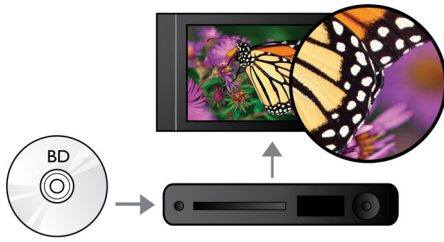

飛利浦
藍光光碟 / DVD 播放機

BDP1200

享受 HD 極致銳利畫質電影

有了 BDP1200，享受前所未有的絕佳電影畫質。將藍光光碟與 DVD 內容升級至超清晰 Full HD 1080p 影像，呈現近似 HD 的視訊品質。

瞭解更多

- 藍光光碟播放功能可呈現全高清 1080p 銳利影像
- 經由 HDMI 將 DVD 影像升級至 1080p，呈現近似 HD 的影像

更細緻的聽覺饗宴

- 杜比 TrueHD 提供高傳真音效

更沉醉其中

- EasyLink 可透過一只遙控器控制所有 HDMI CEC 裝置
- 享受您所有 CD 與 DVD 的影片及音樂

PHILIPS

焦點

藍光光碟播放

藍光光碟的容量可承載高畫質資料，解析度達 1920 x 1080 的圖片能提供完整的高畫質影像。細節完整呈現，畫面栩栩如生，動作更順暢，影像也更清晰。藍光也提供了未經壓縮的環境音效 - 因此您的聲音體驗將真實得令人難以置信。藍光光碟龐大的儲存容量也可以搭載許多互動功能。您可在播放功能及其他如快顯功能表之類的功能間順暢地導覽，將您的家庭娛樂帶到全新的境界。

DVD 影像升級

HDMI 1080p 可提供畫質清晰的影像。現在您可用高解析度來欣賞標準解析度的 DVD 電影 - 讓您享受更多細節及更栩栩如生的畫面。循序掃描 (表示為 1080p 中的 p) 會消除螢幕上一行行的線條，確保影像清晰度。更棒的是，HDMI 可經由直接數位連線傳送未經壓縮的數位 HD 影像以及

數位音訊頻道，不必轉換至類比訊號，因此畫質與音質皆臻於完美，毫無雜訊。

杜比 TrueHD

杜比 TrueHD 可完整呈現藍光光碟最細緻之音效。而音效再生技術可媲美錄音大師，讓您聽見原創者最初的音效呈現。杜比 TrueHD 能豐富您高解析度的娛樂體驗。