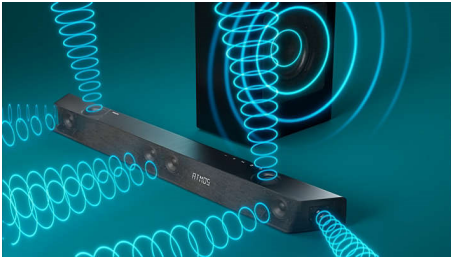

Ten niesamowity 3.1.2-kanalowy soundbar z beprzewodowym połączeniem subwoofera zapewnia rewolucyjne doświadczenia kina domowego. Dedykowane głośniki kanału centralnego zapewniają doskonałą wyrazistość głosu, a Dolby Atmos zapewnia realistyczny dźwięk przestrzenny.

Dźwięk, który chcesz uzyskać dla ulubionej rozrywki

- Zestaw kina domowego DTS Play-Fi. Beprzewodowy dźwięk przestrzenny
- Tryb Stadium EQ. Przenieś stadion do domu
- Kanały 3.1.2. Maks. moc 720 W. Bogaty, mocny dźwięk
- Dolby Atmos. Niesamowity dźwięk kinowy w domu

PHILIPS

Soundbar 3.1.2 z bezprzewodowym subwooferem

Maks. 720W. Subwoofer bezprzewodowy Dolby Atmos. Wrażenia kinowe, Play-Fi. Prosty domowy zestaw audio, Współpracuje z asystentami głosowymi

Zalety

Kanały 3.1.2. Maks. moc 720 W

Ten głośnik soundbar zapewnia mocny i bogaty dźwięk we wszystkich filmach i utworach dzięki maksymalnej mocy 720W (360W RMS przy 10% THD). Kanały 3.1.2 wypełniają każde pomieszczenie czarującymi ścieżkami dźwiękowymi, potężnymi efektami i wyraźnymi dialogami. Bezprzewodowy subwoofer sprawia, że każdy wybuch i każdy rytm są bardziej wyraziste.