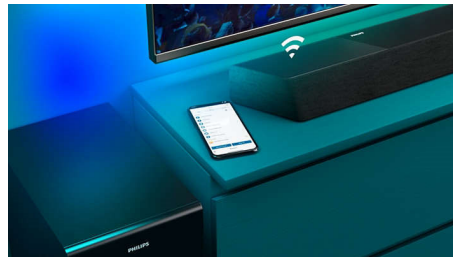

Domowy system bezprzewodowy Philips

Ten głośnik soundbar zgodny z Play-Fi zapewnia doskonały dźwięk kina domowego. Podłącz soundbar z dowolnym inteligentnym urządzeniem zewnętrznym w swoim domu. Łączność DTS Play-Fi i aplikacja Philips Sound umożliwiają odtwarzanie dźwięku w całej domowej sieci Wi-Fi.