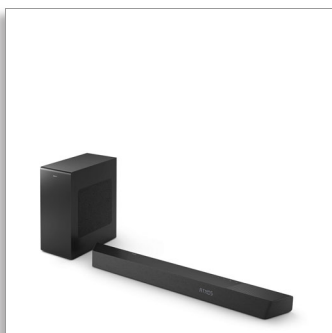

Philips
Soundbar 3.1.2 z
beprzewodowym
subwooferem

beprzewodowy

Dolby Atmos. Wrażenia kinowe
Play-Fi. Prosty domowy zestaw
audio
Współpracuje z asystentami
głosowymi

TAB8907

Zapierający dech w piersiach dźwięk kinowy w domu

Ten niesamowity 3.1.2-kanalowy soundbar z beprzewodowym połączeniem subwoofera zapewnia rewolucyjne doświadczenia kina domowego. Dedykowane głośniki kanału centralnego zapewniają doskonałą wyrazistość głosu, a Dolby Atmos zapewnia realistyczny dźwięk przestrzenny.

PHILIPS

Soundbar 3.1.2 z bezprzewodowym subwooferem

Maks. 720W. Subwoofer bezprzewodowy Dolby Atmos. Wrażenia kinowe, Play-Fi. Prosty domowy zestaw audio, Współpracuje z asystentami głosowymi

Zalety

Kanały 3.1.2. Maks. moc 720 W

Ten głośnik soundbar zapewnia mocny i bogaty dźwięk we wszystkich filmach i utworach dzięki maksymalnej mocy 720W (360W RMS przy 10% THD). Kanały 3.1.2 wypełniają każde pomieszczenie czarującymi ścieżkami dźwiękowymi, potężnymi efektami i wyraźnymi dialogami. Bezprzewodowy subwoofer sprawia, że każdy wybuch i każdy rytm są bardziej wyraziste.