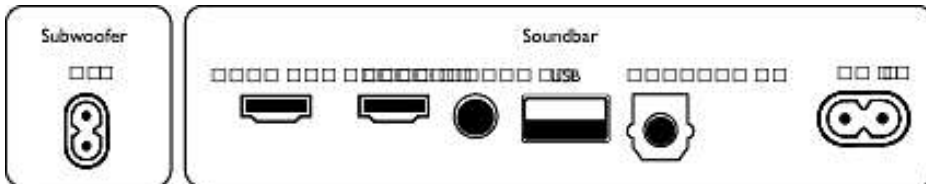

- Przetworniki skierowane w górę: 2 pełnozakresowe (L+P)
- Zewnętrzna obudowa subwoofera: System Bass Reflex

Łączność WiFi

- Bluetooth: Amplituner
- Wersja Bluetooth: 5.3
- Profile Bluetooth: A2DP, AVRCP, Obsługa funkcji Multipoint (parowanie z wieloma urządzeniami), Format przesyłania strumieniowego: SBC
- EasyLink (HDMI-CEC)
- Wejście AUX: 3,5 mm
- Odtwarzanie USB
- Wejście optyczne x 1
- Ochrona zawartości HDMI: HDCP 1.4/2.3
- Wyjście HDMI (eARC/ARC) x 1
- Wi-Fi: 2,4 GHz/5 GHz, IEEE 802.11 a/b/g/n/ac
- Wejście HDMI x 1
- Standard DLNA: Nie
- Podłączenie wielu głośników
- Technologia wielu głośników: DTS Play-Fi w wielu pomieszczeniach, Zestaw kina domowego DTS

- Play-Fi
- Smart Home: Wbudowany Chromecast, Spotify Connect, Współpraca z usługą Alexa., Współpraca z Apple AirPlay 2, Współpraca z OK Google
- Połączenie z głośnikiem bezprzewodowym: Subwoofer

Obsługiwane formaty audio

- HDMI ARC/eARC: Dolby Atmos, Dolby Digital, Dolby Digital Plus, Dolby TrueHD, Dolby MAT, LPCM 2ch
- Play-Fi: AIFF, FLAC, MP3, MPEG4 AAC, MPEG4 M4A, WAV
- HDMI IN1: Dolby Atmos, Dolby Digital, Dolby Digital Plus, Dolby TrueHD, Dolby MAT, LPCM 2ch
- Bluetooth: SBC
- USB: MP3, WAV, FLAC
- Optyczne: Dolby Digital, LPCM 2ch

Karton zewnętrzny

- Długość: 109 cm
- Liczba opakowań konsumenckich: 2