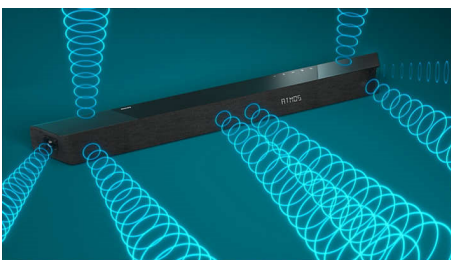

Szersza scena dźwiękowa

Poszerz brzmienie! Dwa dodatkowe głośniki wysokotonowe po obu stronach soundbaru

poszerzają dźwięk, zapewniając wyraźne oddzielenie instrumentów. Wybierz je z łatwością i usłysz każdy instrument orkiestry, tak jak na sali koncertowej!