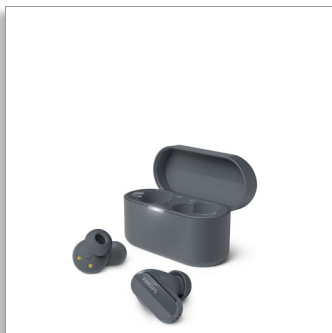

Philips
True Wireless Kopfhörer

Natürlicher Klang

Noise Canceling
Klarere Gespräche unterwegs
Bluetooth LE Audio

TAT3508BK

Ob Musik oder Anrufe – gleiten Sie durch den Tag

Nutzen Sie Ihren Kopfhörer jederzeit! Diese True Wireless Earbuds mit Noise Canceling klingen hervorragend und reduzieren Windgeräusche. Tauchen Sie ein in Ihre Musik, und genießen Sie klare Gespräche unterwegs. Stecken Sie die Ladetasche in Ihre Tasche, und schon sind Sie bereit für den Tag.

Sichere, bequeme Passform im Ohr

Sie erhalten echten Komfort dank der weichen, austauschbaren Silikon-Ohrstöpselkappen. Die Kappen sitzen sicher in Ihrem Gehörgang und sorgen so für eine perfekte Abdichtung, die Umgebungsgeräusche verringert. Außerdem lassen sich diese Earbuds dank der Stiele einfach einsetzen und abnehmen.