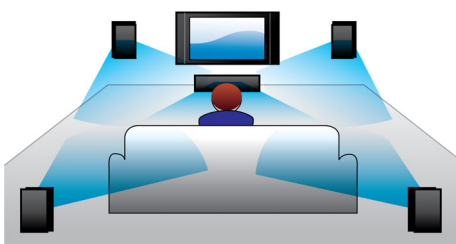

Dolby TrueHD a DTS-HD

Standards Dolby TrueHD a DTS-HD Advanced Digital Out poskytují nejlepší zvuk z Blu-ray disků. Reprodukovaný zvuk je téměř nerozlišitelný od studiového masteru, takže slyšíte to, co jste podle tvůrců slyšet měli. Standardy DTS-HD Advanced Digital Out a Dolby TrueHD dovršují zážitek z poslechu hudby HD.