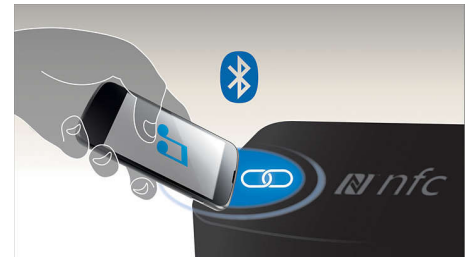

Kabellose Bluetooth-Übertragung

Kabellose Musikübertragung von Ihren Musikgeräten über Bluetooth

Integrierter Subwoofer

Ein integrierter Subwoofer verleiht dem SoundStage die nötige Power, um die Bässe des

Fernsehers dröhnen zu lassen, ohne zusätzlichen Platz einzunehmen. Darüber hinaus bietet er umfassendes Dynamic Bass Enhancement, wodurch die Wirkung der Bässe in Filmen oder Musik verstärkt wird. Durch die Integration des Subwoofers bietet der SoundStage kräftige Bässe, ohne dass ein externes Gerät erforderlich ist.

NFC-Technologie

Koppeln Sie Bluetooth-Geräte mit der One-Touch NFC-Technologie (Near Field Communications) durch eine einfache Berührung. Berühren Sie das NFC-fähige Smartphone oder Tablet im NFC-Bereich eines Lautsprechers, um diesen einzuschalten, die Bluetooth-Kopplung zu starten und mit der Musikübertragung zu beginnen.