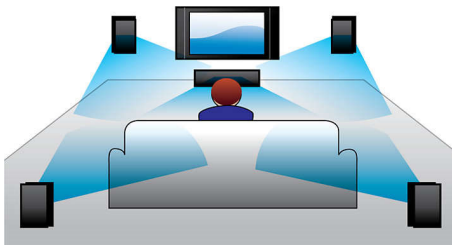

Einfache Bedienung

- Ideale Ergänzung zu Ihrem Fernseher, platzieren Sie ihn einfach auf dem Gerät
- Touchpanel für intuitive Wiedergabe- und Lautstärkesteuerung

Satterer Sound bei Fernsehprogrammen und Filmen

- Virtual Surround Sound für ein realistisches Filmerlebnis
- Dolby Digital und DTS für hervorragenden Surround Sound
- Integrierter Subwoofer für kräftige Bässe

PHILIPS

Besonderheiten

Dolby Digital und DTS