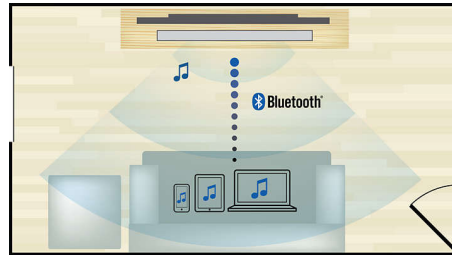

Full HD 3D Blu-ray

Lassen Sie sich durch 3D Filme auf einem Full HD 3D-Fernseher in Ihrem eigenen Wohnzimmer begeistern. Active3D verwendet die neueste Generation von schnell umschaltenden Displays für realistische Tiefendarstellung und ein wirklichkeitstreuere Filmenerlebnis mit einer Full HD-Auflösung von 1080 x 1920. Sie betrachten das Bild durch eine spezielle Brille, bei der das rechte und linke Brillenglas synchron mit den wechselnden Bildern geöffnet und geschlossen werden, für ein 3D-Fernseherlebnis in Full HD mit Ihrem Heimkino. 3D-Filme auf Blu-ray-Discs bieten

eine umfassende, hochwertige Auswahl an Inhalten. Außerdem ermöglicht Blu-ray unkomprimierten Surround Sound für ein unvergleichliches Audio-Erlebnis.

HDMI für HD-Filme

Über HDMI werden digitale HD-Videosignale und digitale Mehrkanal-Audiosignale direkt und digital übertragen. Weil keine Umwandlung auf Analogsignale mehr erforderlich ist, liefert HDMI perfekte Bild- und Tonqualität ohne jedes Rauschen. Filme in Standardauflösung können Sie jetzt in echter High Definition-Auflösung genießen – mit besserem Detailkontrast und wirklichkeitstreuere Bildern.

Kabellose Bluetooth-Übertragung

Kabellose Musikübertragung von Ihren Musikgeräten über Bluetooth

Integrierter Subwoofer

Ein integrierter Subwoofer verleiht dem SoundStage die nötige Power, um die Bässe des